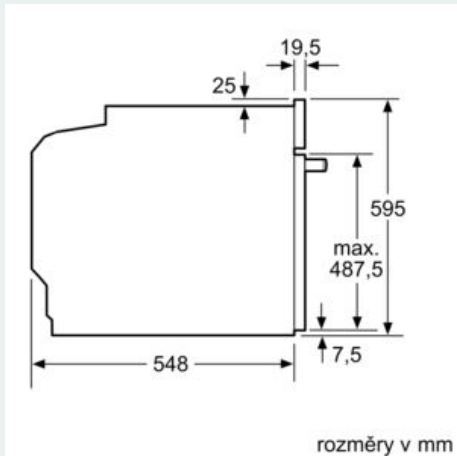

#### Rozměry

- rozměry spotřebiče (V x Š x H): 595 mm x 594 mm x 548 mm
- 
- rozměry niky (V x Š x H): 585 mm - 595 mm x 560 mm - 568 mm x 550 mm
- „potřebné rozměry naleznete v instalačních materiálech“
- Doporučujeme vám vybrat si doplňkové produkty v rámci řady iQ500, aby byla zaručena optimální designová kombinace všech vestavěných spotřebičů.

**iQ500, Vestavná pečicí trouba, 60 x 60 cm, nerez**  
**HB578G0S00**

Rozměrové výkresy

Rozměry v mm

vestavba s varnou deskou