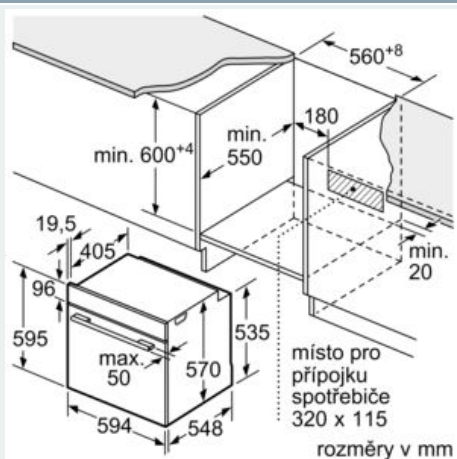

#### Technické informace

- délka síťového kabelu: 120 cm
- napětí: 220 - 240 V
- celkový příkon elektro: 3.6 kW
- energetická třída (dle EU 65/2014): A
- spotřeba energie na cyklus při konvenčním ohřevu: 0.99 kWh (na stupnici třídy energetické účinnosti od A+++ do D)

#### Rozměry

- rozměry spotřebiče (V x Š x H): 595 mm x 594 mm x 548 mm
- 
- rozměry niky (V x Š x H): 585 mm - 595 mm x 560 mm - 568 mm x 550 mm
- „potřebné rozměry naleznete v instalačních materiálech“
- Doporučujeme vám vybrat si doplňkové produkty v rámci řady iQ500, aby byla zaručena optimální designová kombinace všech vestavěných spotřebičů.

**iQ500, Vestavná pečicí trouba, 60 x 60 cm, nerez**  
**HB578G0S00**

Rozměrové výkresy

Rozměry v mm

vestavba s varnou deskou