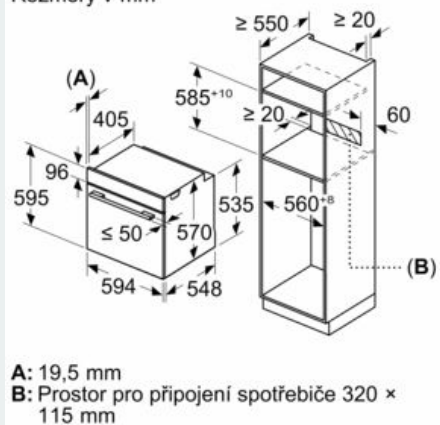

#### Rozměry

- rozměry spotřebiče (V x Š x H): 595 mm x 594 mm x 548 mm
- 
- rozměry niky (V x Š x H): 585 mm - 595 mm x 560 mm - 568 mm x 550 mm
- „potřebné rozměry naleznete v instalačních materiálech“
- Doporučujeme vám vybrat si doplňkové produkty v rámci řady iQ500, aby byla zaručena optimální designová kombinace všech vestavěných spotřebičů.

**iQ500, Vestavná pečicí trouba, 60 x 60 cm, nerez**  
**HB578G0S00**

Rozměrové výkresy

Rozměry v mm

vestavba s varnou deskou