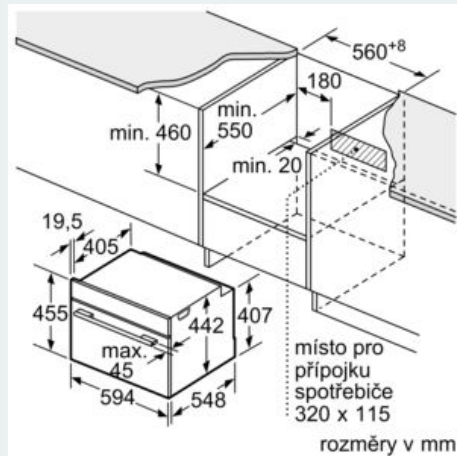

Napětí : 220-240 V

Frekvence : 60; 50 Hz

Typ zástrčky : zalitá zástrčka s uzemněním

Rozměry varného prostoru : 237.0 x 480 x 392.0 mm

Včetně příslušenství : 1 x smaltovaný plech, 1 x kombinovaný rošt, 1 x univerzální páněv

Technické informace

- délka síťového kabelu: 150 cm
- napětí: 220 - 240 V
- celkový příkon elektro: 3.6 kW

Rozměry

- rozměry spotřebiče (V x Š x H): 455 mm x 594 mm x 548 mm
-
- rozměry niky (V x Š x H): 450 mm - 455 mm x 560 mm - 568 mm x 550 mm
- „potřebné rozměry naleznete v instalačních materiálech“
- Doporučujeme vám vybrat si doplňkové produkty v rámci řady IQ700, aby byla zaručena optimální designová kombinace všech vestavěných spotřebičů.

iQ700, Vestavná kompaktní trouba s mikrovlnami, 60 x 45 cm, Nerez CM678G4S1

Rozměrové výkresy

vestavba s varnou deskou

rozměry v mm

rozměry v mm

Pokud je kompaktní spotřebič vestavěný pod varnou deskou, musí být dodržena následující tloušťka pracovní desky (příp. včetně nosné konstrukce).

rozměry v mm

rozměry v mm