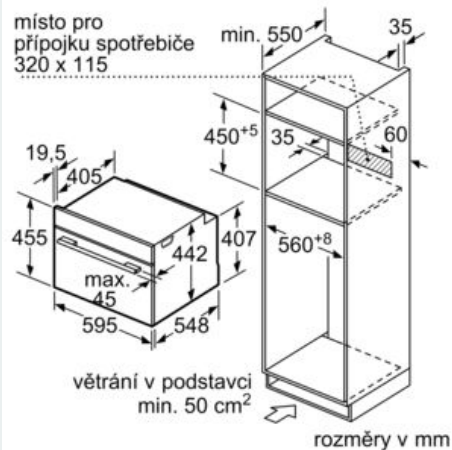

Napětí : 220-240 V

Frekvence : 60; 50 Hz

Typ zástrčky : zalitá zástrčka s uzemněním

Rozměry varného prostoru : 237.0 x 480 x 392.0 mm

Včetně příslušenství : 1 x smaltovaný plech, 1 x kombinovaný rošt, 1 x univerzální páněv

Technické informace

- délka síťového kabelu: 150 cm
- napětí: 220 - 240 V
- celkový příkon elektro: 3.6 kW

Rozměry

- rozměry spotřebiče (V x Š x H): 455 mm x 594 mm x 548 mm
-
- rozměry niky (V x Š x H): 450 mm - 455 mm x 560 mm - 568 mm x 550 mm
- „potřebné rozměry naleznete v instalačních materiálech“
- Doporučujeme vám vybrat si doplňkové produkty v rámci řady IQ700, aby byla zaručena optimální designová kombinace všech vestavěných spotřebičů.

iQ700, Vestavná kompaktní trouba s mikrovlnami, 60 x 45 cm, Nerez CM678G4S1

Rozměrové výkresy

vestavba s varnou deskou

rozměry v mm

rozměry v mm

Pokud je kompaktní spotřebič vestavěný pod varnou deskou, musí být dodržena následující tloušťka pracovní desky (příp. včetně nosné konstrukce).

rozměry v mm

rozměry v mm