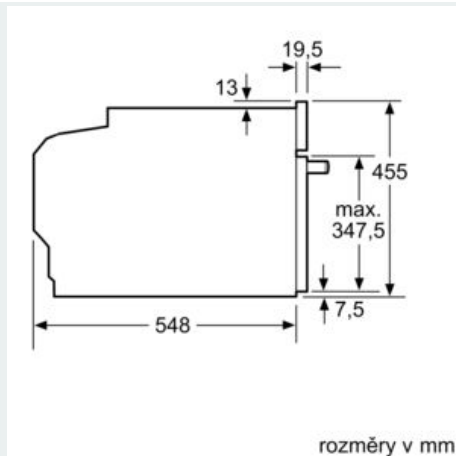

Technické informace

- délka síťového kabelu: 150 cm
- napětí: 220 - 240 V
- celkový příkon elektro: 3.6 kW

Rozměry

- rozměry spotřebiče (V x Š x H): 455 mm x 594 mm x 548 mm
-
- rozměry niky (V x Š x H): 450 mm - 455 mm x 560 mm - 568 mm x 550 mm
- „potřebné rozměry naleznete v instalačních materiálech“
- Doporučujeme vám vybrat si doplňkové produkty v rámci řady IQ700, aby byla zaručena optimální designová kombinace všech vestavěných spotřebičů.

iQ700, Vestavná kompaktní trouba s mikrovlnami, 60 x 45 cm, Nerez CM678G4S1

Rozměrové výkresy

vestavba s varnou deskou

rozměry v mm

rozměry v mm

Pokud je kompaktní spotřebič vestavěný pod varnou deskou, musí být dodržena následující tloušťka pracovní desky (příp. včetně nosné konstrukce).

rozměry v mm

rozměry v mm