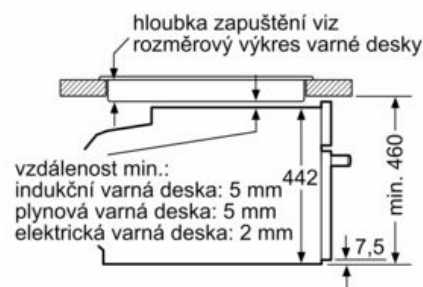

Příslušenství

- 1 x rošt, smaltovaný plech, smaltovaný hluboký plech

Bezpečnost a energetická náročnost

- teplota dveří max. 30 °C (měřeno uprostřed skla při nastavení trouby na horní/spodní ohřev, 180 °C po 1 hodině provozu)
- elektronický zámek dveří
- dětská pojistka bezpečnostní vypínání trouby ukazatel zbytkového tepla tlačítko start spínač kontaktu dveří
-

Technické informace

- délka síťového kabelu: 150 cm
- napětí: 220 - 240 V
- celkový příkon elektro: 3.6 kW

Rozměry

- rozměry spotřebiče (V x Š x H): 455 mm x 594 mm x 548 mm
-
- rozměry niky (V x Š x H): 450 mm - 455 mm x 560 mm - 568 mm x 550 mm
- „potřebné rozměry naleznete v instalačních materiálech“
- Doporučujeme vám vybrat si doplňkové produkty v rámci řady IQ700, aby byla zaručena optimální designová kombinace všech vestavěných spotřebičů.

iQ700, Vestavná kompaktní trouba s mikrovlnami, 60 x 45 cm, Nerez CM678G4S1

Rozměrové výkresy

vestavba s varnou deskou

rozměry v mm

rozměry v mm

Pokud je kompaktní spotřebič vestavěný pod varnou deskou, musí být dodržena následující tloušťka pracovní desky (příp. včetně nosné konstrukce).