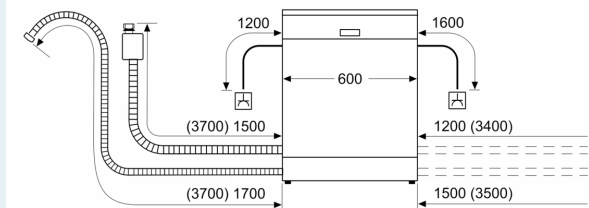

### Rozměry

- rozměry spotřebiče (V x Š x H): 86.5 x 59.8 x 55 cm

<sup>1</sup> stupnice tříd energetické účinnosti od A do G

<sup>2</sup> spotřeba energie v kWh na 100 cyklů (v programu Eco 50 °C)

<sup>3</sup> spotřeba vody v litrech na cyklus (v programu Eco 50 °C)

## iQ700, Plně vestavná myčka nádobí, 60 cm, , varioPanty SX97T800BE

rozměry v mm

⚡ zásuvka  
( ) hodnoty s prodlužovací sadou

rozměry v mm