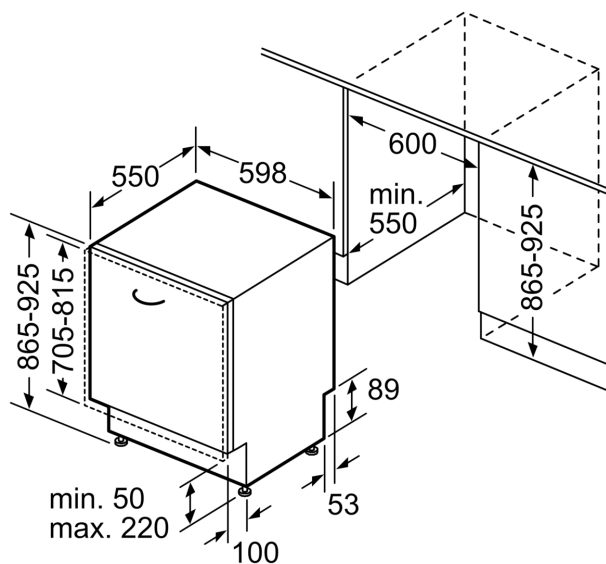

### Rozměry

- rozměry spotřebiče (V x Š x H): 86.5 x 59.8 x 55 cm

<sup>1</sup> stupnice tříd energetické účinnosti od A do G

<sup>2</sup> spotřeba energie v kWh na 100 cyklů (v programu Eco 50 °C)

<sup>3</sup> spotřeba vody v litrech na cyklus (v programu Eco 50 °C)

## iQ700, Plně vestavná myčka nádobí, 60 cm, , varioPanty SX97T800BE

rozměry v mm

⚡ zásuvka  
( ) hodnoty s prodlužovací sadou

rozměry v mm