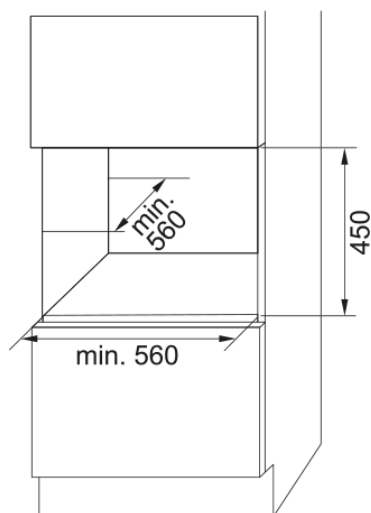

# FMY 24 WCR N XS Černé sklo/Nerez | 131.0717.411

Vestavná vinotéka z ady Mythos. Kombinace černého skla a nerez. Kapacita 66 litr. Energetická třída G. Roní spotřeba energie 133 kWh/rok. Hlunost 39 dB(A). Klimatická třída ST. 1 Teplotní zóna s rozsahem 4-18 °C. Vybavena 3 devnými policemi s kapacitou 24 lahví. Dveře se otevírají do strany (systém Push Pull) s panty umístěnými vpravo.

## Rozměry

Šířka 588.0

Výška 455.0

Hloubka 555.0