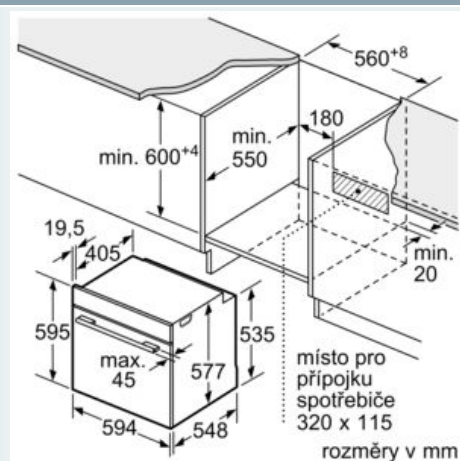

Příslušenství

- 1 x rošt, smaltovaný plech, smaltovaný hluboký plech

Bezpečnost a energetická náročnost

- teplota skla dvířek max. 40°C (měřeno uprostřed skla při nastavení trouby na horní/spodní ohřev 180 °C po hodině provozu)
- dětská pojistka
- bezpečnostní vypínání trouby ukazatel zbytkového tepla tlačítko start spínač kontaktu dveří
-

Technické informace

- délka síťového kabelu: 120 cm
- napětí: 220 - 240 V
- celkový příkon elektro: 3.6 kW
- energetická třída (dle EU 65/2014): A+
- spotřeba energie na cyklus při konvenčním ohřevu: 0.87 kWh (na stupnici třídy energetické účinnosti od A+++ do D)
- spotřeba energie na cyklus v režimu recirkulace: 0.69 kWh
- počet pečících prostorů: 1 zdroj tepla: elektrina objem pečícího prostoru: 71 l

Rozměry

- rozměry spotřebiče (V x Š x H): 595 mm x 594 mm x 548 mm
-
- rozměry niky (V x Š x H): 585 mm - 595 mm x 560 mm - 568 mm x 550 mm
- „potřebné rozměry naleznete v instalačních materiálech“
- Doporučujeme vám vybrat si doplňkové produkty v rámci řady IQ700, aby byla zaručena optimální designová kombinace všech vestavěných spotřebičů.

iQ700, Vestavná pečicí trouba, 60 x 60 cm, nerez HB635GNS1

Rozměrové výkresy

Pokud je spotřebič vestavěn pod varnou deskou, musí být dodržena následující tloušťka pracovní desky (příp. včetně nosné konstrukce).