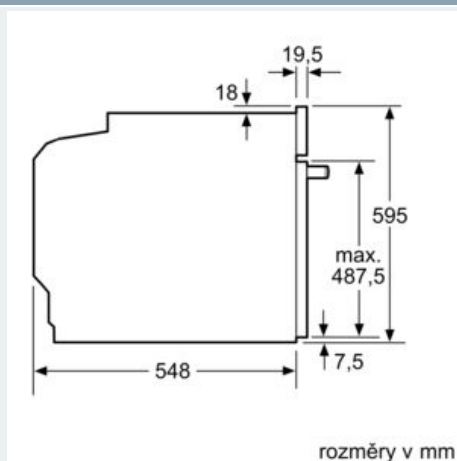

Technické informace

- délka síťového kabelu: 120 cm
- napětí: 220 - 240 V
- celkový příkon elektro: 3.6 kW
- energetická třída (dle EU 65/2014): A+
- spotřeba energie na cyklus při konvenčním ohřevu: 0.87 kWh (na stupnici třídy energetické účinnosti od A+++ do D)
- spotřeba energie na cyklus v režimu recirkulace: 0.69 kWh
- počet pečících prostorů: 1 zdroj tepla: elektrina objem pečícího prostoru: 71 l

Rozměry

- rozměry spotřebiče (V x Š x H): 595 mm x 594 mm x 548 mm
-
- rozměry niky (V x Š x H): 585 mm - 595 mm x 560 mm - 568 mm x 550 mm
- „potřebné rozměry naleznete v instalačních materiálech“
- Doporučujeme vám vybrat si doplňkové produkty v rámci řady IQ700, aby byla zaručena optimální designová kombinace všech vestavěných spotřebičů.

iQ700, Vestavná pečicí trouba, 60 x 60 cm, nerez HB635GNS1

Rozměrové výkresy

Pokud je spotřebič vestavěn pod varnou deskou, musí být dodržena následující tloušťka pracovní desky (příp. včetně nosné konstrukce).