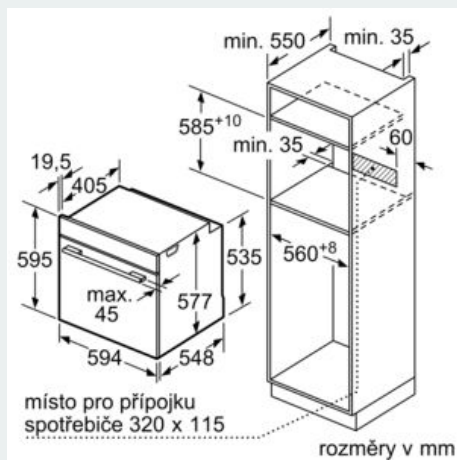

Technické informace

- délka síťového kabelu: 120 cm
- napětí: 220 - 240 V
- celkový příkon elektro: 3.6 kW
- energetická třída (dle EU 65/2014): A+
- spotřeba energie na cyklus při konvenčním ohřevu: 0.87 kWh (na stupnici třídy energetické účinnosti od A+++ do D)
- spotřeba energie na cyklus v režimu recirkulace: 0.69 kWh
- počet pečících prostorů: 1 zdroj tepla: elektrina objem pečícího prostoru: 71 l

Rozměry

- rozměry spotřebiče (V x Š x H): 595 mm x 594 mm x 548 mm
-
- rozměry niky (V x Š x H): 585 mm - 595 mm x 560 mm - 568 mm x 550 mm
- „potřebné rozměry naleznete v instalačních materiálech“
- Doporučujeme vám vybrat si doplňkové produkty v rámci řady IQ700, aby byla zaručena optimální designová kombinace všech vestavěných spotřebičů.

iQ700, Vestavná pečicí trouba, 60 x 60 cm, nerez HB635GNS1

Rozměrové výkresy

Pokud je spotřebič vestavěn pod varnou deskou, musí být dodržena následující tloušťka pracovní desky (příp. včetně nosné konstrukce).