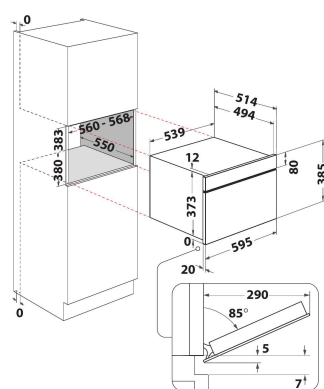

AMW 730/NB

12NC: 858773001920

EAN kód: 8003437395000

Whirlpool

SENSING THE DIFFERENCE

HLAVNÍ VLASTNOSTI

Skupina výrobků	Mikrovlánná trouba
Obchodní kód	AMW 730/NB
Hlavní barva výrobku	Černá
Typ mikrovlnné trouby	Funkce MW+Grill
Typ konstrukce	Vestavěný
Typ ovládání	Elektronický
Typ nastavení ovládání	LCD
Doplňková metoda vaření Gril	Ano
Crisp	Ano
Pára	Ne
Doplňková metoda vaření Vaření s ventilátorem	Ne
Hodiny	Ano
Automatické programy	Ano
Výška výrobku	385
Šířka výrobku	595
Hloubka zabaleného výrobku	468
Minimální výška výklenku	380
Minimální šířka výklenku	556
Hloubka výklenku	550
Čistá hmotnost (kg)	27
Objem dutiny (l)	31
Otočný stůl	Ano
Průměr otočného stolu (mm)	325
Integrovaný čistící systém	Ne

TECHNICKÉ VLASTNOSTI

Proud (A)	10
Napětí (V)	230
Frekvence (Hz)	50
Délka přívodního elektrického kabelu (cm)	135
Typ zástrčky	Schuko
Časovač	Ne
Výkon grilu (W)	800
Typ mřížky	Quartz
Materiál dutiny	Nerezová ocel
Vnitřní osvětlení	Ano
Doplňková metoda vaření Gril	Ano
Poloha vnitřních světel dutiny	Pravá strana