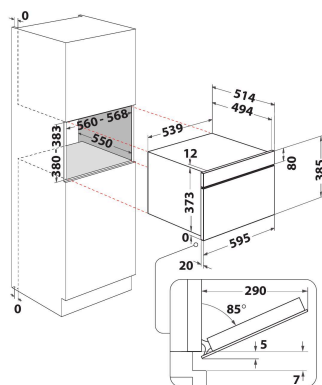

## HLAVNÍ VLASTNOSTI

Skupina výrobků	Mikrovlánná trouba
Obchodní kód	AMW 730/NB
Hlavní barva výrobku	Černá
Typ mikrovlnné trouby	Funkce MW+Grill
Typ konstrukce	Vestavěný
Typ ovládání	Elektronický
Typ nastavení ovládání	LCD
Doplňková metoda vaření Gril	Ano
Crisp	Ano
Pára	Ne
Doplňková metoda vaření Vaření s ventilátorem	Ne
Hodiny	Ano
Automatické programy	Ano
Výška výrobku	385
Šířka výrobku	595
Hloubka zabaleného výrobku	468
Minimální výška výklenku	380
Minimální šířka výklenku	556
Hloubka výklenku	550
Čistá hmotnost (kg)	27
Objem dutiny (l)	31
Otočný stůl	Ano
Průměr otočného stolu (mm)	325
Integrovaný čistící systém	Ne

## TECHNICKÉ VLASTNOSTI

Proud (A)	10
Napětí (V)	230
Frekvence (Hz)	50
Délka přívodního elektrického kabelu (cm)	135
Typ zástrčky	Schuko
Časovač	Ne
Výkon grilu (W)	800
Typ mřížky	Quartz
Materiál dutiny	Nerezová ocel
Vnitřní osvětlení	Ano
Doplňková metoda vaření Gril	Ano
Poloha vnitřních světel dutiny	Pravá strana