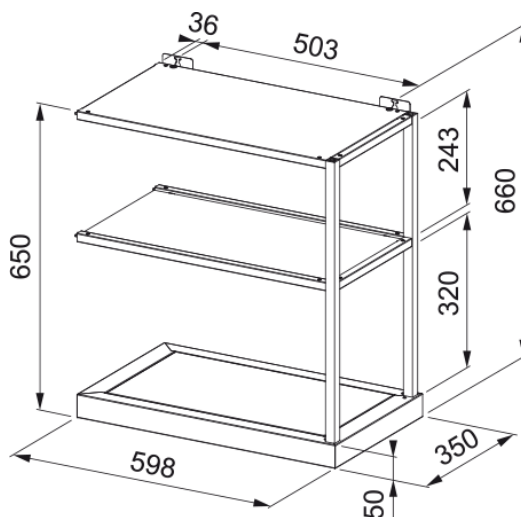

Přídavný regálový modul | 112.0706.647

Informace o produktu

Materiál

Různé materiály

Podkategorie

Odsavač par - Přísl. ostatní

Identifikace produktu

Produktová řada