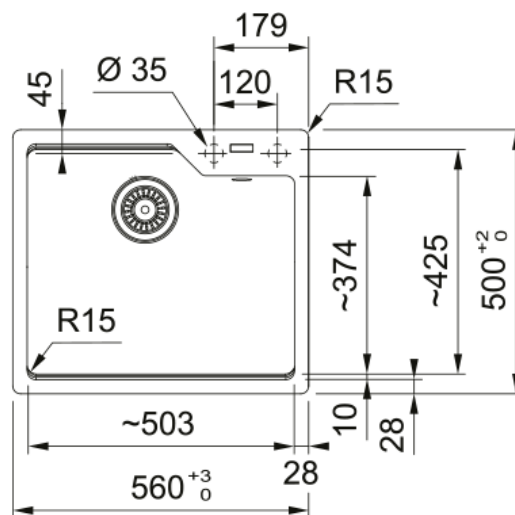

# UBG 610-56 Šedá břidlice | 114.0713.989

## Rozměry

Vnější rozměr: délka	560.0
Vnější rozměr: šířka	500.0
Vnitřní rozměr: délka	503.0
Vnitřní rozměr: šířka	425.0
Hloubka dřezu	230.0
Výřez pro horní montáž: délka	540.0
Výřez pro horní montáž: šířka	480.0