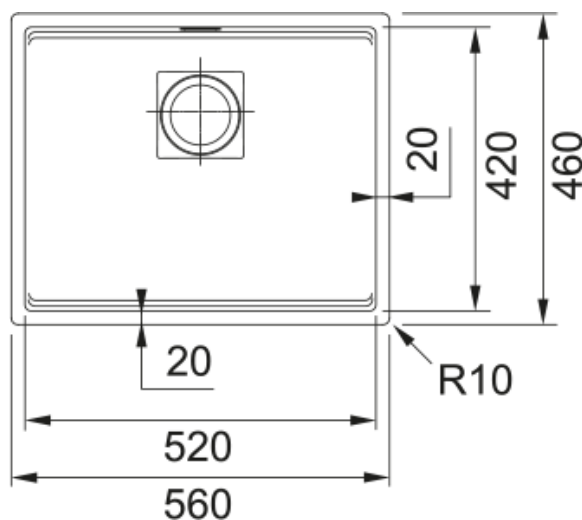

KNG 110-52 Šedá břidlice | 125.0713.983

Informace o produktu

Typ dřezu	Jednodřez bez odkapu
Materiál	Fragranite
Počet dřezů	1
Barva	Šedá břidlice
Povrch	Žádná

Rozměry

Vnější rozměr: délka	560.0
Vnější rozměr: šířka	460.0
Vnitřní rozměr: délka	520.0
Vnitřní rozměr: šířka	420.0
Hloubka dřezu	200.0

Instalace

Min. šířka skříňky	60 cm
--------------------	-------

Specifikace produktu

Typ instalace	Spodní montáž
Výpust	3 1/2"
Odkapávací plocha	Bez odkapávací plochy

Identifikace produktu

Produktová značka	FRANKE
Produktová řada	Mythos
Modelová řada	Kubus 2
Logo	CE
Logo	UKCA