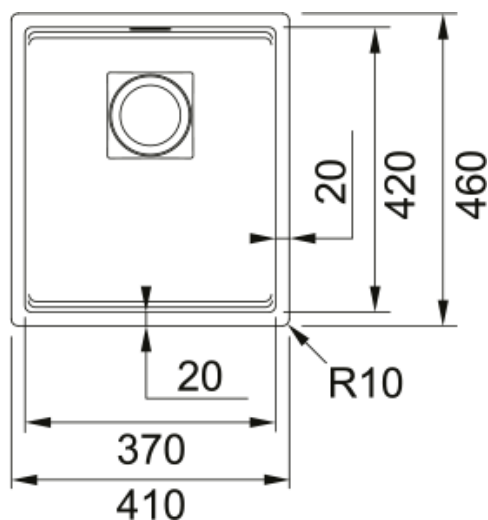

KNG 110-37 Šedá břidlice | 125.0713.982

Informace o produktu

Typ dřezu	Jednodřez bez odkapu
Materiál	Fragranite
Počet dřezů	1
Barva	Šedá břidlice
Povrch	Žádná

Rozměry

Vnější rozměr: délka	410.0
Vnější rozměr: šířka	460.0
Vnitřní rozměr: délka	370.0
Vnitřní rozměr: šířka	420.0
Hloubka dřezu	200.0

Instalace

Min. šířka skříňky	45 cm
--------------------	-------

Specifikace produktu

Typ instalace	Spodní montáž
Výpust	3 1/2"
Odkapávací plocha	Bez odkapávací plochy

Identifikace produktu

Produktová značka	FRANKE
Produktová řada	Mythos
Modelová řada	Kubus 2
Logo	CE
Logo	UKCA