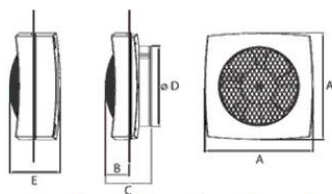

A	B	C	øD	E
LHV 160	210	46	89	160	99
LHV 190	250	54	97	194	109
LHV 225	285	61	110	229	123
LHV 300	370	77	125	315	144
LHV 350	430	85	142	365	159
LHV 400	490	95	160	415	181

Cena pro Vás:	Kč
Cena včetně DPH:	5 229.00 Kč
Cena bez DPH:	4 321.49 Kč
Rec. poplatek RP - Elektrické ventilátory malé do 10 kg včetně DPH:	3.51 Kč
Rec. poplatek RP - Elektrické ventilátory malé do 10 kg bez DPH:	2.90 Kč
Kód zboží:	00665000
Záruka:	24 měsíců
Výrobce:	CATA