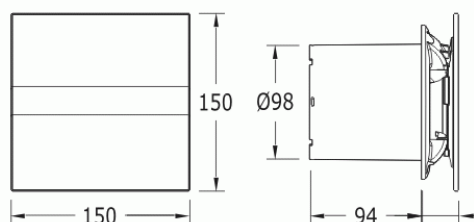

- **Průměr odtahu:** 100 mm
- **Barva:** Bílá
- **Příkon motoru:** 8 W
- **Otáček/min.:** 2600
- **Max. sací výkon:** 115 m³/hod
- **Max. tlak:** 29 Pa
- **Max. délka odtahu:** 3 m
- **Hlučnost - 2 m:** 31 dB(A)
- **Stupeň krytí:** IP44
- **Výbava:** 4 W LED osvětlení
- **Montážní poloha:** Na zeď i do stropu

- **skleněný panel**
- **tichý - 31 dB(A)**
- **úsporný - 8 W motor + 4 W LED**
- **snadná údržba**
- **doběhový časovač 3-15 min.**
- **LED osvětlení s regulací jasu**

V klidovém stavu svítí LED osvětlení v intenzitě, nastavené ovládacím prvkem. Po spuštění se LED osvětlení přepne na maximální intenzitu, po uplynutí času doběhu se ventilátor zastaví a LED osvětlení se přepne zpět na intenzitu, nastavenou ovládacím prvkem.

Průměr odtahu: 100 mm, Barva: Bílá - skleněný čelní panel, Příkon motoru: 8 W, Otáček/min.: 2600, Max. sací výkon: 115 m³/hod, Max. tlak: 29 Pa, Max. délka odtahu: 3 m, Hlučnost - 2 m: 31 dB(A), Stupeň krytí: IP44, Montážní poloha: Na zeď i do stropu, Motor s kuličkovými ložisky, Doběhový časovač 3-15 min., LED osvětlení s regulací jasu

e100 - rozměry

Cena pro Vás: **Kč**

Cena včetně DPH: **4 499.00 Kč**

Cena bez DPH: **3 718.18 Kč**

Rec. poplatek RP - Elektrické ventilátory malé do 10 kg včetně DPH: **3.51 Kč**

Rec. poplatek RP - Elektrické ventilátory malé do 10 kg bez DPH: **2.90 Kč**

Kód zboží: **00900001**
Záruka: **24 měsíců**
Výrobce: **CATA**