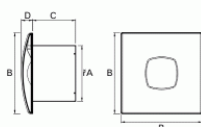

Ø A	B	C	D
SILENTIS 10	98	140	98	10
SILENTIS 12	118	170	100	13
SILENTIS 15	148	190	112	15

Cena pro Vás:

Kč

Cena včetně DPH:

859.00 Kč

Cena bez DPH:

709.92 Kč

Rec. poplatek RP - Elektrické ventilátory malé do 10 kg včetně DPH:

3.51 Kč

Rec. poplatek RP - Elektrické ventilátory malé do 10 kg bez DPH:

2.90 Kč

Kód zboží: **01070300**
Záruka: **24 měsíců**
Výrobce: **CATA**