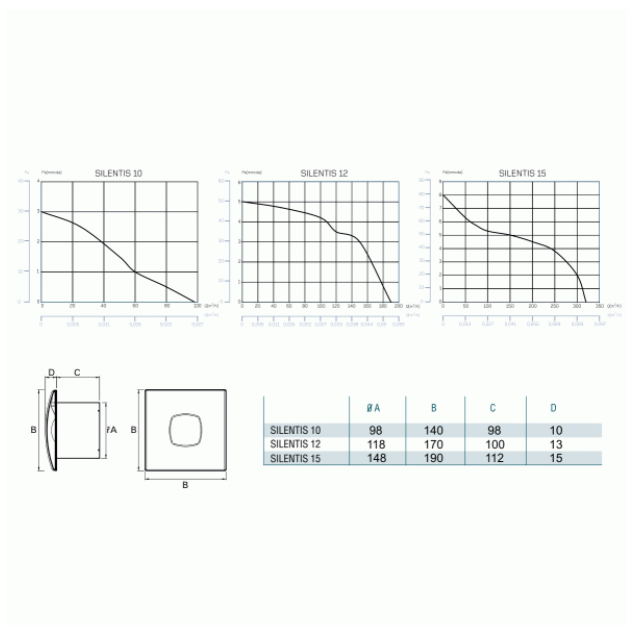

Cena pro Vás:

Kč

Cena včetně DPH:

1 179.00 Kč

Cena bez DPH:

974.38 Kč

Rec. poplatek RP - Elektrické ventilátory malé do 10 kg včetně DPH:

3.51 Kč

Rec. poplatek RP - Elektrické ventilátory malé do 10 kg bez DPH:

2.90 Kč

Kód zboží: **01081000**
Záruka: **24 měsíců**
Výrobce: **CATA**