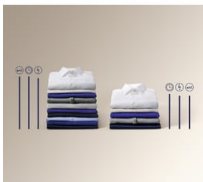

Specifikace a benefity

Péče na míru v kratším čase

Technologie SensiCare přizpůsobuje délku pracovního cyklu aktuální náplni. Vaše oblečení se nebude prát zbytečně dlouho, zachová si svůj vzhled a hebkost. Pro úsporu času, vody a elektrické energie.

- Náplň prádla: 6 kg
- Rychlost odstředování: ot./min.
- Program pro hedvábní
- Prací programy: Eco 40-60, bavlna, syntetika, jemné prádlo, rychlý 14 minut, máchání, odstřed./vypouštění, antialergický program s párou, dětský, hedvábní, vlna, sport, outdoor, džínovina
- Funkce odložený start
- Protipěnový systém
- Dětský bezpečnostní zámek
- Nožičky: 4 nastavitelné nožky
- Ochrana proti vytopení