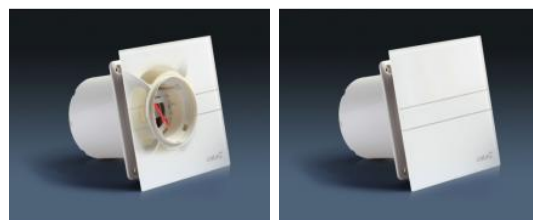

- **Průměr odtahu:** 100 mm
- **Barva:** Bílá
- **Příkon motoru:** 8 W
- **Otáček/min.:** 2600
- **Max. sací výkon:** 115 m³/hod
- **Max. tlak:** 29 Pa
- **Max. délka odtahu:** 3 m
- **Hlučnost - 2 m:** 31 dB(A)
- **Stupeň krytí:** IP44
- **Montážní poloha:** Na zeď i do stropu

- **skleněný panel**
- **tichý - 31 dB(A)**
- **úsporný - 8 W**
- **snadná údržba**

Průměr odtahu: 100 mm, Barva: Bílá - skleněný čelní panel, Příkon motoru: 8 W, Otáček/min.: 2600, Max. sací výkon: 115 m³/hod, Max. tlak: 29 Pa, Max. délka odtahu: 3 m, Hlučnost - 2 m: 31 dB(A), Stupeň krytí: IP44, Montážní poloha: Na zeď i do stropu, Motor s kuličkovými ložisky

e100 - rozměry