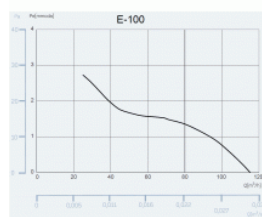

- **Průměr odtahu:** 100 mm
- **Barva:** Bílá
- **Příkon motoru:** 8 W
- **Otáček/min.:** 2600
- **Max. sací výkon:** 115 m³/hod
- **Max. tlak:** 29 Pa
- **Max. délka odtahu:** 3 m
- **Hlučnost - 2 m:** 31 dB(A)
- **Stupeň krytí:** IP44
- **Montážní poloha:** Na zeď i do stropu

- **skleněný panel**
- **tichý - 31 dB(A)**
- **úsporný - 8 W**
- **snadná údržba**

Průměr odtahu: 100 mm, Barva: Bílá - skleněný čelní panel, Příkon motoru: 8 W, Otáček/min.: 2600, Max. sací výkon: 115 m³/hod, Max. tlak: 29 Pa, Max. délka odtahu: 3 m, Hlučnost - 2 m: 31 dB(A), Stupeň krytí: IP44, Montážní poloha: Na zeď i do stropu, Motor s kuličkovými ložisky

e100 - rozměry