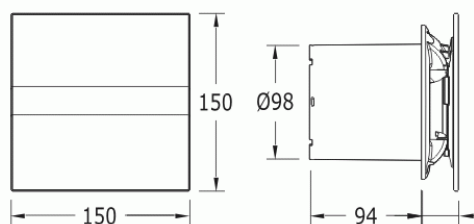

- **Průměr odtahu:** 100 mm
- **Barva:** Bílá
- **Příkon motoru:** 8 W
- **Otáček/min.:** 2600
- **Max. sací výkon:** 115 m³/hod
- **Max. tlak:** 29 Pa
- **Max. délka odtahu:** 3 m
- **Hlučnost - 2 m:** 31 dB(A)
- **Stupeň krytí:** IP44
- **Montážní poloha:** Na zeď i do stropu

- **skleněný panel**
- **tichý - 31 dB(A)**
- **úsporný - 8 W**
- **snadná údržba**

Průměr odtahu: 100 mm, Barva: Bílá - skleněný čelní panel, Příkon motoru: 8 W, Otáček/min.: 2600, Max. sací výkon: 115 m³/hod, Max. tlak: 29 Pa, Max. délka odtahu: 3 m, Hlučnost - 2 m: 31 dB(A), Stupeň krytí: IP44, Montážní poloha: Na zeď i do stropu, Motor s kuličkovými ložisky

e100 - rozměry