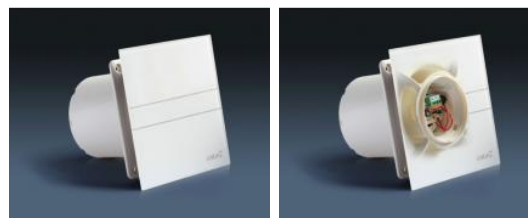

- **Průměr odtahu:** 100 mm
- **Barva:** Bílá
- **Příkon motoru:** 8 W
- **Otáček/min.:** 2600
- **Max. sací výkon:** 115 m³/hod
- **Max. tlak:** 29 Pa
- **Max. délka odtahu:** 3 m
- **Hlučnost - 2 m:** 31 dB(A)
- **Stupeň krytí:** IP44
- **Montážní poloha:** Na zeď i do stropu

- **skleněný panel**
- **tichý - 31 dB(A)**
- **úsporný - 8 W**
- **snadná údržba**
- **doběhový časovač 3-15 min.**

Průměr odtahu: 100 mm, Barva: Bílá - skleněný čelní panel, Příkon motoru: 8 W, Otáček/min.: 2600, Max. sací výkon: 115 m³/hod, Max. tlak: 29 Pa, Max. délka odtahu: 3 m, Hlučnost - 2 m: 31 dB(A), Stupeň krytí: IP44, Montážní poloha: Na zeď i do stropu, Motor s kuličkovými ložisky, Doběhový časovač 3-15 min.

e100 - rozměry