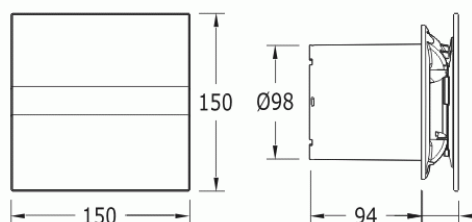

- **Průměr odtahu:** 100 mm
- **Barva:** Bílá
- **Příkon motoru:** 8 W
- **Otáček/min.:** 2600
- **Max. sací výkon:** 115 m³/hod
- **Max. tlak:** 29 Pa
- **Max. délka odtahu:** 3 m
- **Hlučnost - 2 m:** 31 dB(A)
- **Stupeň krytí:** IP44
- **Montážní poloha:** Na zeď i do stropu

- **skleněný panel**
- **tichý - 31 dB(A)**
- **úsporný - 8 W**
- **snadná údržba**
- **doběhový časovač 3-15 min.**

Průměr odtahu: 100 mm, Barva: Bílá - skleněný čelní panel, Příkon motoru: 8 W, Otáček/min.: 2600, Max. sací výkon: 115 m³/hod, Max. tlak: 29 Pa, Max. délka odtahu: 3 m, Hlučnost - 2 m: 31 dB(A), Stupeň krytí: IP44, Montážní poloha: Na zeď i do stropu, Motor s kuličkovými ložisky, Doběhový časovač 3-15 min.

e100 - rozměry