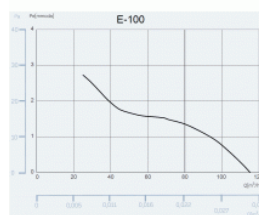

- **Průměr odtahu:** 100 mm
- **Barva:** Bílá
- **Příkon motoru:** 8 W
- **Otáček/min.:** 2600
- **Max. sací výkon:** 115 m³/hod
- **Max. tlak:** 29 Pa
- **Max. délka odtahu:** 3 m
- **Hlučnost - 2 m:** 31 dB(A)
- **Stupeň krytí:** IP44
- **Montážní poloha:** Na zeď i do stropu

- **skleněný panel**
- **tichý - 31 dB(A)**
- **úsporný - 8 W**
- **snadná údržba**
- **doběhový časovač 3-15 min.**

Průměr odtahu: 100 mm, Barva: Bílá - skleněný čelní panel, Příkon motoru: 8 W, Otáček/min.: 2600, Max. sací výkon: 115 m³/hod, Max. tlak: 29 Pa, Max. délka odtahu: 3 m, Hlučnost - 2 m: 31 dB(A), Stupeň krytí: IP44, Montážní poloha: Na zeď i do stropu, Motor s kuličkovými ložisky, Doběhový časovač 3-15 min.

e100 - rozměry