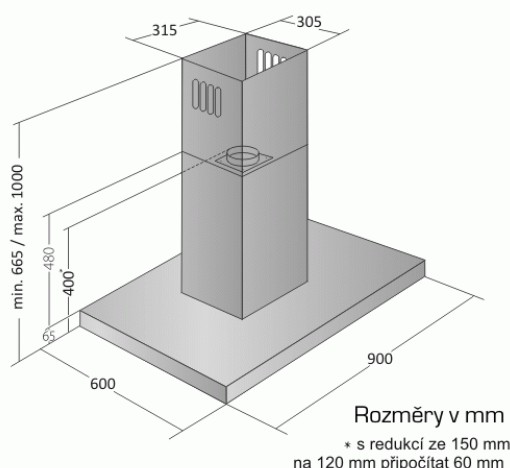

Odsavač par CATA EMPIRE VIP OD 722090 + DÁLKOVÉ OVLÁDÁNÍ

- **Kategorie:** Ostrůvkové
- **Šíře:** 90 cm
- **Barva:** Nerez / sklo
- **Upřesnění:** Černé sklo
- **Motor:** 1 × 275 W
- **Max. sací výkon*:** 822 m³/h
- ***Tlak pro měření výkonu dle EN:** 5 Pa
- **Hlučnost Lw (hl. ak. výkonu) - max.:** 69 dB(A)
- **Hlučnost Lw (hl. ak. výkonu) - min.:** 51 dB(A)
- **Počet rychlostí:** 3 + TURBO
- **Ovládání:** Elektronické s LED displejem
- **Osvětlení:** 4 × LED 2 W
- **Směr odtahu:** Nahoru
- **Průměr odtahu:** 150, zdarma redukce 150 / 120 mm
- **Tukové filtry:** Kovové sendvičové
- **Výška k vrcholu příruby:** 400 (pr. 150) / 460 (pr. 120) mm
- **Doběh ventilátoru:** Ano
- **Recirkulace:** Ano
- **Výšková variabilita:** Ano
- **LED osvětlení:** Ano
- **Dálkové ovládání:** Ano
- **Tukové filtry lze mýt v myčce:** Ano
- **Energetická třída:** B
- **Min. výška nad elektrickou deskou:** 500mm
- **Min. výška nad plynovou deskou:** 750mm
- **Hmotnost:** 25kg

Ostrůvková digestoř, šíře 90 cm, nerez / černé sklo, max. výkon 822 m³/h (5 Pa), hlučnost Lw 51 - 69 dB(A), 3 rychlosti + TURBO, odsávací jednotky mají individuálně vyvažovanou turbínu, motory jsou opatřené vratnými tepelnými pojistkami (při přetížení motoru vypne, po jeho vychladnutí opět sepne), kovové sendvičové tukové filtry, které lze mýt v myčce, výstupní průměr 150 mm, možnost práce v odtahovém i recirkulačním režimu, **VIP výbava:** úsporné LED osvětlení 4 × 2 W, elektronické dotykové ovládání s doběhovým časovačem, zdarma dálkový ovladač i s bateriemi, zdarma redukce na 120 mm a zpětná klapka, **Benefity:** používání dálkového ovládání usnadňuje údržbu digestoře (méně otisků na digestoři = snazší čištění), ovladač je opatřený magnetem, lze jej přichytit třeba na dveře lednice (může být snadno po ruce, nikam nezapadne)