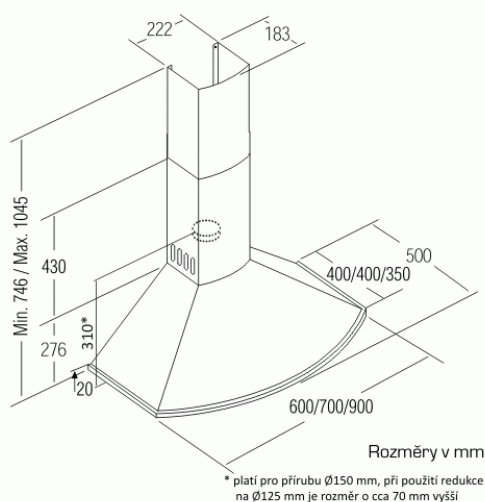

Odsavač par CATA CLASICA Bílá 600

- **Kategorie:** Komínové rustikální
- **Šíře:** 60 cm
- **Barva:** Bílá
- **Motor:** M3 R × 240 W
- **Max. sací výkon*:** 645 m³/h
- ***Tlak pro měření výkonu dle EN:** 5 Pa
- **Hlučnost Lw (hl. výkonu) - max.:** 71,8 dB(A)
- **Hlučnost Lw (hl. výkonu) - min.:** 57,8 dB(A)
- **Max. tlak:** 430 Pa
- **Počet rychlostí:** 3
- **Ovládání:** Elektronické tlačítkové
- **Osvětlení:** Halogenové 2 × 50 W
- **Směr odtahu:** Horní odtah
- **Průměr odtahu:** 150 mm
- **Tukové filtry:** Kazetové sendvičové kovové
- **Výška k vrcholu přírubu:** 310 mm
- **Doběh ventilátoru:** Ano
- **Recirkulace:** Ano
- **Výšková variabilita:** Ano
- **Halogenové osvětlení:** Ano
- **Tukové filtry lze mýt v myčce:** Ano
- **Energetická třída:** D
- **Min. výška nad elektrickou deskou:** 500mm
- **Min. výška nad plynovou deskou:** 750mm
- **Hmotnost:** 13kg

Komínová ke zdi, 600 mm, bílá, elektronické ovládání s LED indikátory, 1 motor M3 R 240 W, 3 rychlosti, 645 m³/h (5 Pa), max. hlučnost Lw 71,8 dB, max. tlak 430 Pa, 15 min. časovač, halogenová světla

Cena pro Vás:	Kč
Cena včetně DPH:	11 990.00 Kč
Cena bez DPH:	9 909.09 Kč
Původní MO cena s DPH:	12 490.00 Kč
Rec. poplatek RP - Odsavače par a čističky do 25 kg včetně DPH:	15.61 Kč
Rec. poplatek RP - Odsavače par a čističky do 25 kg bez DPH:	12.90 Kč
Kód zboží:	02173002
Záruka:	24 měsíců
Výrobce:	CATA