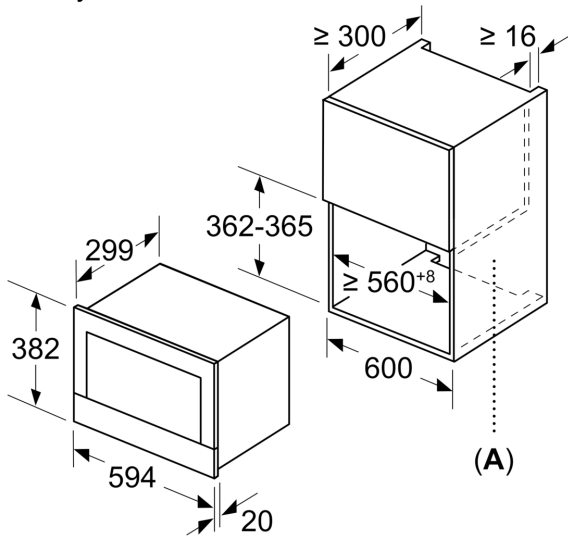

**Serie 8, Vestavná mikrovlnná trouba,
Černá
BFR634GB1**

rozměry v mm