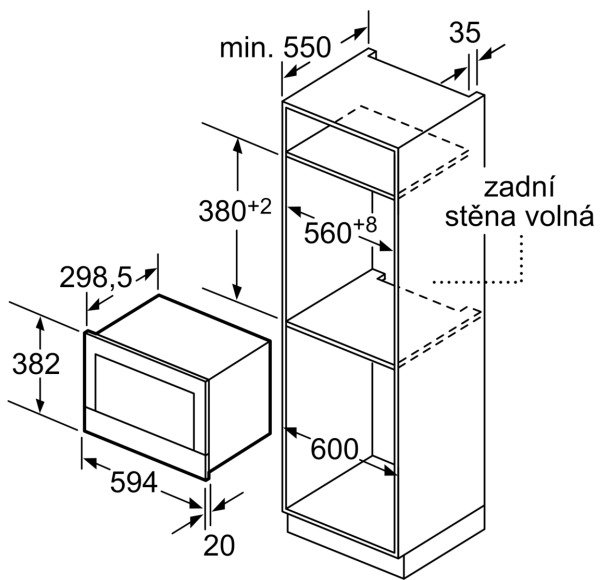

Rozměry

- rozměry spotřebiče (V x Š x H): 382 mm x 594 mm x 318 mm
- rozměry niky (V x Š x H): 362 mm - 382 mm x 560 mm - 568 mm x 300 mm
- „potřebné rozměry naleznete v instalačních materiálech“

**Serie 8, Vestavná mikrovlnná trouba,
Černá
BFR634GB1**

rozměry v mm

A: zadní stěna volná

rozměry v mm

A: přesah nahoře:
výklenek 362: 6 mm
výklenek 365: 3 mm
B: přesah dole: 14 mm

rozměry v mm