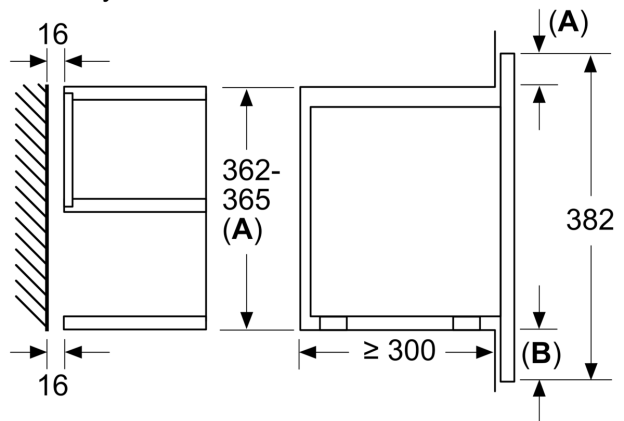

Rozměry

- rozměry spotřebiče (V x Š x H): 382 mm x 594 mm x 318 mm
- rozměry niky (V x Š x H): 362 mm - 382 mm x 560 mm - 568 mm x 300 mm
- „potřebné rozměry naleznete v instalačních materiálech“

**Serie 8, Vestavná mikrovlnná trouba,
Černá
BFR634GB1**

rozměry v mm

A: zadní stěna volná

rozměry v mm

A: přesah nahoře:
výklenek 362: 6 mm
výklenek 365: 3 mm
B: přesah dole: 14 mm

rozměry v mm