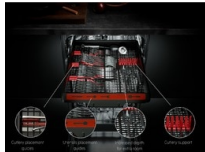

Flexibilní uložení. Účinné mytí

Zásuvka MaxiFlex pojme všechny druhy náčiní. Od několika sad příborů po náčiní nadměrné velikosti. Flexibilní dělicí příčky umožňují úpravu každé náplně. Ploché náčiní se uloží odděleně od velkých kusů a přidaná hloubka zvyšuje kapacitu každého cyklu. Maximálně účinné a pohodlné mytí.

Specifikace a benefity

Nastavitelná zásuvka MaxiFlex pro pohodlné mytí

Zásuvka MaxiFlex je navržena pro příbory a náčiní rozmanitých velikostí a tvarů. Díky flexibilním dělicím příčkám a přidané hloubce si ji lehce přizpůsobíte podle potřeby. Snadno pojme a umyje většinu nádobí najednou, i když jde o náčiní jako jsou vařečky, naběračky nebo šlehačí metly.

- Instalace: Vestavná, viditelný ovládací panel
- Kapacita mytí: 14
- 8 programů, 4 teplot(y)
- Mycí programy: 160 minut, 60 minut, 90 minut, Auto, ECO, MachineCare, rychlý 30minutový program, Opláchnutí a čekání
- Systém ProWater s doplňkovým horním ostříkovacím ramenem
- Systém sušení: AirDry
- Panel s textem a symboly
- Funkce odloženého startu 1-24 hodin
- Vodní senzor detekuje úroveň zašpinění vody a upravuje spotřebu vody
- Indikátor doplnění soli
- Indikace funkcí: zpožděný start 1-24h, fáze sušení, extra hygienický, GlassCare, vybraný program, indikátor pro leštadlo, fáze oplachování, sůl, fáze mytí, XtraPower - extra silný
- Výškově nastavitelný horní košík, dokonce i při plném naložení
- Horní košík má skládací poličky na šálky, plastové barevné madlo
- Dolní košík má 4 rozložitelné talířové poličky, plastové barevné madlo