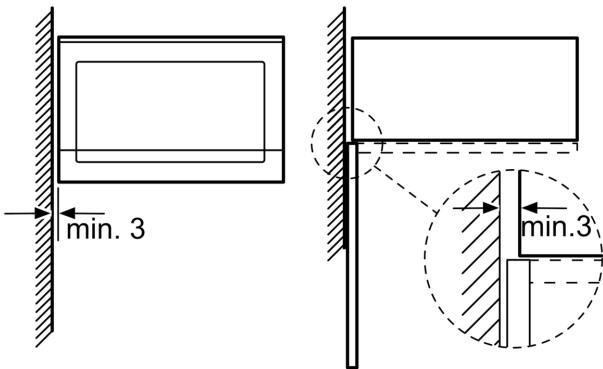

- max. výkon: 800 W; 5 stupňů výkonu: 90 W, 180 W, 360 W, 600 W, 800 W
- vnitřní objem: 20 l

Design

- nerezový vnitřní prostor

Čištění

- CleaningAssistance: hydrolytické čištění

Komfort

- otočné voliče
- koncept snadné obsluhy - obzvlášť snadné nastavování
- osvětlení vnitřního prostoru
- skleněný otočný talíř: 25.5 cm
- dvířka otvíraná do strany, závěs dveří vlevo
- tlačítko otevírání

Příslušenství

- 1 x otočný talíř

Bezpečnost a energetická náročnost

- bezpečnostní vypínání
- spínač kontaktu dveří
- chladicí ventilátor

Technické informace

- délka přívodního kabelu: 130 cm
- celkový příkon elektro: 1.27 kW
- napětí: 220 - 230 V
- vestavný spotřebič do horní skříňky o šířce 60 cm s hloubkou min. 30 cm, pro vestavbu do vysoké skříňky o šířce 60 cm

Rozměry

- rozměry spotřebiče (V x Š x H): 382 mm x 594 mm x 317 mm
- rozměry niky (V x Š x H): 362 mm - 365 mm x 560 mm - 568 mm x 300 mm
- „potřebné rozměry naleznete v instalačních materiálech“

**Serie 4, Vestavná mikrovlnná trouba,
nerez
BFL520MS0**

Mikrovlnná trouba
Vestavba do rohu

Rozměry v mm

* 20 mm pro kovovou
čelní stranu

rozměry v mm

rozměry v mm

A: 20 mm pro kovovou čelní stranu
B: zadní stěna volná

rozměry v mm