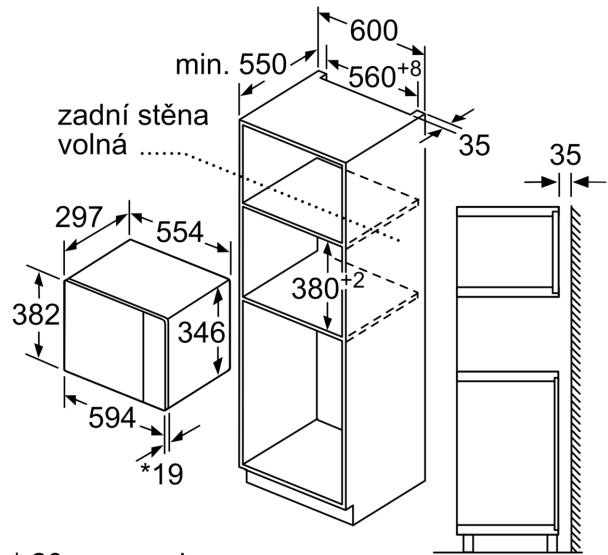

- max. výkon: 800 W; 5 stupňů výkonu: 90 W, 180 W, 360 W, 600 W, 800 W
- vnitřní objem: 20 l

Design

- nerezový vnitřní prostor

Čištění

- CleaningAssistance: hydrolytické čištění

Komfort

- otočné voliče
- koncept snadné obsluhy - obzvlášť snadné nastavování
- osvětlení vnitřního prostoru
- skleněný otočný talíř: 25.5 cm
- dvířka otvíraná do strany, závěs dveří vlevo
- tlačítko otevírání

Příslušenství

- 1 x otočný talíř

Bezpečnost a energetická náročnost

- bezpečnostní vypínání
- spínač kontaktu dveří
- chladicí ventilátor

Technické informace

- délka přívodního kabelu: 130 cm
- celkový příkon elektro: 1.27 kW
- napětí: 220 - 230 V
- vestavný spotřebič do horní skříňky o šířce 60 cm s hloubkou min. 30 cm, pro vestavbu do vysoké skříňky o šířce 60 cm

Rozměry

- rozměry spotřebiče (V x Š x H): 382 mm x 594 mm x 317 mm
- rozměry niky (V x Š x H): 362 mm - 365 mm x 560 mm - 568 mm x 300 mm
- „potřebné rozměry naleznete v instalačních materiálech“

**Serie 4, Vestavná mikrovlnná trouba,
nerez
BFL520MS0**

Mikrovlnná trouba
Vestavba do rohu

Rozměry v mm

* 20 mm pro kovovou
čelní stranu

rozměry v mm

rozměry v mm

A: 20 mm pro kovovou čelní stranu
B: zadní stěna volná

rozměry v mm