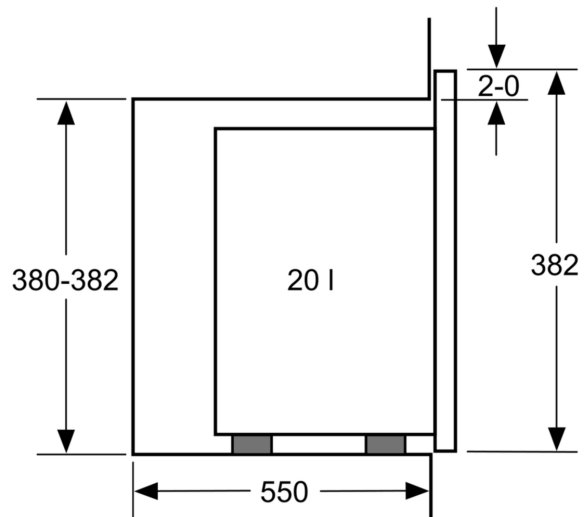

Druh mikrovlnné trouby:Mikrovlnná trouba
Druh ovládání: Mechanicky
Rozměry spotřebiče: 382x594x317 mm
Rozměry varného prostoru: 201.0 x 308.0 x 282.0 mm
Délka přívodního kabelu: 130.0 cm
Hmotnost netto: 16.4 kg
Hmotnost brutto: 18.7 kg
EAN: 4242005038701
Max. příkon mikrovlnného ohřevu: 800 W
Příkon: 1270 W
Jištění: 10 A
Napětí: 220-230 V
Frekvence: 50 Hz
Typ zástrčky: zalitá zástrčka s uzemněním
Dodávané příslušenství: 1 x Otáčecí talíř

- max. výkon: 800 W; 5 stupňů výkonu: 90 W, 180 W, 360 W, 600 W, 800 W
- vnitřní objem: 20 l

Design

- nerezový vnitřní prostor

Čištění

- CleaningAssistance: hydrolytické čištění

Komfort

- otočné voliče
- koncept snadné obsluhy - obzvlášť snadné nastavování
- osvětlení vnitřního prostoru
- skleněný otočný talíř: 25.5 cm
- dvířka otvíraná do strany, závěs dveří vlevo
- tlačítko otevírání

Rozměry

- rozměry spotřebiče (V x Š x H): 382 mm x 594 mm x 317 mm
- rozměry niky (V x Š x H): 362 mm - 365 mm x 560 mm - 568 mm x 300 mm
- „potřebné rozměry naleznete v instalačních materiálech“

**Serie 4, Vestavná mikrovlnná trouba,
nerez
BFL520MS0**

Mikrovlnná trouba
Vestavba do rohu

Rozměry v mm

* 20 mm pro kovovou
čelní stranu

rozměry v mm

rozměry v mm

A: 20 mm pro kovovou čelní stranu
B: zadní stěna volná

rozměry v mm