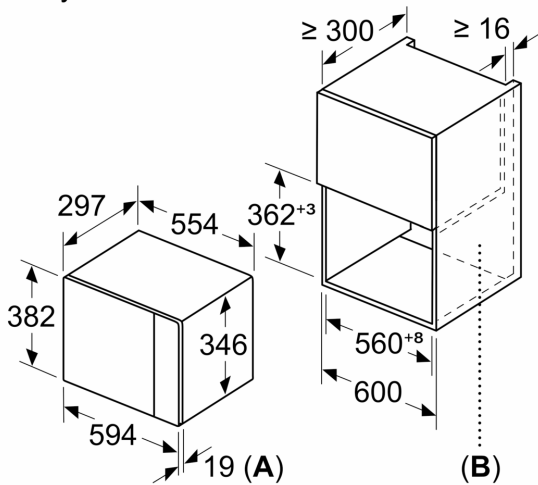

Rozměry

- rozměry spotřebiče (V x Š x H): 382 mm x 594 mm x 317 mm
- rozměry niky (V x Š x H): 362 mm - 365 mm x 560 mm - 568 mm x 300 mm
- „potřebné rozměry naleznete v instalačních materiálech“

**Serie 4, Vestavná mikrovlnná trouba,
nerez
BFL520MS0**

Mikrovlnná trouba
Vestavba do rohu

Rozměry v mm

* 20 mm pro kovovou
čelní stranu

rozměry v mm

rozměry v mm

A: 20 mm pro kovovou čelní stranu
B: zadní stěna volná

rozměry v mm