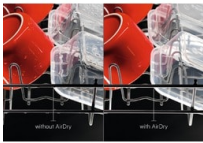

### Křehké sklo v bezpečí

Extra výkonné myčky nádobí umí poskytnout sklu jemnou péči. Držáky SoftGrip v horním koší drží sklenice šetrně, a přitom bezpečně na svém místě. Gumové hroty SoftSpikes zabraňují jejich poškrábání nebo poškození.

### Automatické otevření dvířek AirDry

Technologie AirDry díky cirkulaci vzduchu zajišťuje efektivnější sušení a zároveň minimalizuje spotřebu energie. Dvířka myčky se před koncem sušicího cyklu pootevrou o 10 centimetrů, aby mohl dovnitř proudit vzduch, který nádobí dosuší. Už žádné zaschlé kapky.

- Instalace: Vestavná, plně integrovaná (skrytý ovládací panel)
- Myčka pro instalaci ve výšce
- Kapacita mytí: 15
- 7 programů, 4 teplot(y)
- Mycí programy: 160 minut, 60 minut, 90 minut, AutoSense, ECO, MachineCare, rychlý 30minutový program
- Systém ProWater s doplňkovým horním ostříkovacím ramenem
- Systém sušení: AirDry
- Funkce odloženého startu 1-24 hodin
- Vodní senzor detekuje úroveň zašpinění vody a upravuje spotřebu vody
- Indikátor doplnění soli
- Indikace funkcí: budík, zpožděný start 1-24h, extra tichý, GlassCare, indikátor pro leštadlo, sůl, Time beam White, XtraPower - extra silný
- Vnitřní osvětlení pro optimální přehled v myčce
- Výškově nastavitelný horní košík, dokonce i při plném naložení
- Horní košík má 2 skládací držáky, 2 skládací drátěné držáky pro skleničky, 2 měkké špičky, 6 měkkých špiček pro vinné sklenky, skládací poličky na šálky, nerezové držadlo AEG, boční úchyty koše
- Dolní košík má 4 sklopné držáky, nerezové madlo

### Nastavitelná zásuvka MaxiFlex pro pohodlné mytí

Zásuvka MaxiFlex je navržena pro příbory a náčiní rozmanitých velikostí a tvarů. Díky flexibilním dělicím příčkám a přidání hloubce si ji lehce přizpůsobíte podle potřeby. Snadno pojme a umyje většinu nádobí najednou, i když jde o náčiní jako jsou vařečky, naběračky nebo šlehačkové metly.