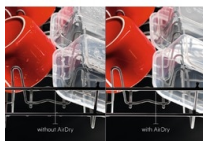

#### Křehké sklo v bezpečí

I extra výkonné myčky nádobí umí poskytnout sklu jemnou péči. Držáky SoftGrip v horním koši drží sklenice šetrně, a přitom bezpečně na svém místě. Gumové hroty SoftSpikes zabraňují jejich poškrábání nebo poškození.

##### Automatické otevření dvířek AirDry

Technologie AirDry díky cirkulaci vzduchu zajišťuje efektivnější sušení a zároveň minimalizuje spotřebu energie. Dvířka myčky se před koncem sušicího cyklu pootočí o 10 centimetrů, aby mohl dovnitř proudit vzduch, který nádobí dosuší. Už žádné zaschlé kapky.

##### Dvojitě sprchovací rameno je účinné v každém koutě

Dvě sprchovací ramena zajišťují maximální pokrytí vnitřního prostoru myčky vodou. Rotující ostřikovače posílají proudy vody do všech rohů dolního i horního koše. Na dokonalé výsledky mytí nádobí se tak můžete spolehnout.

##### Speciální ochrana křehkých sklenic

Křehké sklo potřebuje zvláštní péči. Horní koš této myčky nádobí je vybaven gumovými úchyty SoftGrip, které sklenice drží na svém místě. Hroty SoftSpikes je stabilizují a brání jejich překlopení a poškození.