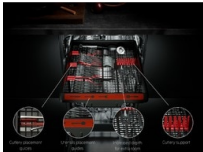

##### Nastavitelný prostor a pohodlné mytí se zásuvkou MaxiFlex

Do zásuvky MaxiFlex snadno naskládáte příbory a náčiní různých tvarů a velikostí. Flexibilní dělicí příčky a maximální hloubka se přizpůsobí každé náplni. Vše, co během vaření použijete, tak umyjete najednou.

- Instalace: Vestavná, plně integrovaná (skrytý ovládací panel)
- Kapacita mytí: 10
- Spotřeba vody a energie: 9.9 l, 0.739 kWh
- 7 programů, 4 teplot(y)
- Mycí programy: 160 minut, 60 minut, 90 minut, AutoSense, ECO, MachineCare, rychlý 30minutový program
- Systém sušení: AirDry
- Panel s textem a symboly
- Funkce odloženého startu 1-24 hodin
- Vodní senzor detekuje úroveň zašpinění vody a upravuje spotřebu vody
- Indikátor doplnění soli
- Indikace funkcí: světelný bod na podlaze, dvoubarevný, budík, zpožděný start 1-24h, fáze sušení, GlassCare, Machine Care, vybraný program, indikátor pro leštidlo, sůl, XtraPower - extra silný
- Vnitřní osvětlení pro optimální přehled v myčce
- Výškově nastavitelný horní košík, dokonce i při plném naložení
- Horní košík má 2 červené měkké špičky, skládací poličky na šálky, plastové barevné madlo
- Dolní košík má 2 rozložitelné talířové poličky, plastové barevné madlo