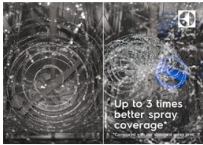

Maximální pokrytí se systémem SatelliteClean®

Vaše nádobí bude zářit čistotou díky satelitnímu sprchovacímu ramenu SatelliteClean®, které nabízí až třikrát lepší výsledky, než je běžné. Dvojitě rotující rameno neustále mění úhel ostřiku, proto i objemnější nádobí bude dobře umyto.