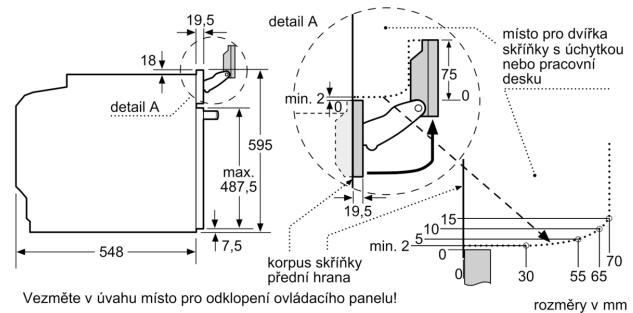

Konstrukce spotřebiče: vestavný
 Otevírání dvířek: Výklopná dvířka
 Požadovaná velikost otvoru pro instalaci (v x š x h): 585-595 x 560-568 x 550 mm
 Rozměry spotřebiče: 595x594x548 mm
 Rozměry zabaleného spotřebiče (v x š x h): 675 x 660 x 690 mm
 Materiál ovládacího panelu: Sklo
 Materiál dvířek: sklo
 Hmotnost netto: 39.1 kg
 Délka přívodního kabelu: 120.0 cm
 EAN: 4242005327195
 Jištění: 16 A
 Napětí: 220-240 V
 Frekvence: 50; 60 Hz
 Typ zástrčky: zalitá zástrčka s uzemněním
 Počet varných prostorů: 1
 Užitný objem (varný prostor) - NOVINKA (2010/30/ES): 71 l
 Třída energetické účinnosti: A+
 Spotřeba energie na cyklus - konvenční ohřev (2010/30/EC): 0.87 kWh/cyklus
 Spotřeba energie na cyklus cirkulace vzduchu - konvenční ohřev (2010/30/EC): 0.69 kWh/cyklus
 Index energetické účinnosti (2010/30/EC): 81.2 %
 Dodávané příslušenství: 1 x smaltovaný plech, 1 x rošt, 1 x univerzální pánev, 1 x Zásobník páry, děrovaný, velikost XL, 1 x Zásobník páry, děrovaný, velikost M, 1 x Zásobník páry, neděrovaný, velikost M

- délka přívodního kabelu: 120 cm
- napětí: 220 - 240 V
- celkový příkon elektro: 3.6 kW
- energetická třída (dle EU 65/2014): A+
- spotřeba energie na cyklus při konvenčním ohřevu: 0.87 kWh (na stupnici třídy energetické účinnosti od A+++ do D)
- spotřeba energie na cyklus v režimu recirkulace: 0.69 kWh
- počet pečících prostorů: 1 zdroj tepla: elektřina objem pečicího prostoru: 71 l

Rozměry

- rozměry spotřebiče (V x Š x H): 595 mm x 594 mm x 548 mm
- rozměry niky (V x Š x H): 585 mm - 595 mm x 560 mm - 568 mm x 550 mm
- „potřebné rozměry naleznete v instalačních materiálech“

Serie 8, Vestavná kombinovaná parní trouba, 60 x 60 cm, bílá HSG7361W1

Montáž dvou spotřebičů nad sebou
Výměna vzduchu

A: Větrací mřížka $\geq 200 \text{ cm}^2$

Pokud je spotřebič vestavěný pod varnou deskou, musí být dodržena následující tloušťka pracovní desky (příp. včetně nosné konstrukce).