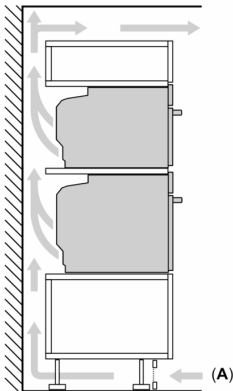

Serie 8, Vestavná kombinovaná parní trouba, 60 x 60 cm, bílá HSG7361W1

Montáž dvou spotřebičů nad sebou
Výměna vzduchu

A: Větrací mřížka $\geq 200 \text{ cm}^2$