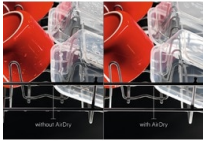

#### Dokonale silné mytí s funkcí SprayZone

S funkcí SprayZone můžete očekávat výjimečné výsledky. Tato funkce má až třikrát lepší mycí výkon ve srovnání se standardními programy. Intenzivně myje nádobí ve vyhrazené zóně a odstraňuje i odolné zbytky. Bez nutnosti máčení nebo předmytí.

##### Automatické otevření dvířek AirDry

Technologie AirDry díky cirkulaci vzduchu zajišťuje efektivnější sušení a zároveň minimalizuje spotřebu energie. Dvířka myčky se před koncem sušicího cyklu pootočí o 10 centimetrů, aby mohl dovnitř proudit vzduch, který nádobí dosuší. Už žádné zaschlé kapky.

- Instalace: Vestavná, plně integrovaná (skrytý ovládací panel)
- Myčka pro instalaci ve výšce
- Kapacita mytí: 15
- 7 programů, 4 teplot(y)
- Mycí programy: 160 minut, 60 minut, 90 minut, AutoSense, ECO, MachineCare, rychlý 30minutový program
- Systém ProWater s doplňkovým horním ostříkovacím ramenem
- Systém sušení: AirDry
- Funkce odloženého startu 1-24 hodin
- Vodní senzor detekuje úroveň zašpinění vody a upravuje spotřebu vody
- Indikátor doplnění soli
- Indikace funkcí: budík, zpožděný start 1-24h, GlassCare, indikátor pro leštidlo, sůl, Time beam White, WashZone, XtraPower - extra silný
- Vnitřní osvětlení pro optimální přehled v myčce
- Výškově nastavitelný horní košík, dokonce i při plném naložení
- Horní košík má 2 skládací držáky, 2 skládací drátěné držáky pro skleničky, 2 měkké špičky, 6 měkkých špiček pro vinné sklenky, skládací poličky na šálky, Premium Rails, nerezové držadlo AEG, boční úchyty koše
- Dolní košík má 4 rozložitelné talířové poličky, Spray Zone, Nerezové držadlo

##### Větší přehled, účinnější vkládání nádobí

Praktické vnitřní osvětlení vám okamžitě prozradí, jaké je aktuální rozložení nádobí v myčce. Díky lepší viditelnosti snadno najdete pro každý kus nádobí to nevhodnější místo, abyste využili maximum prostoru.