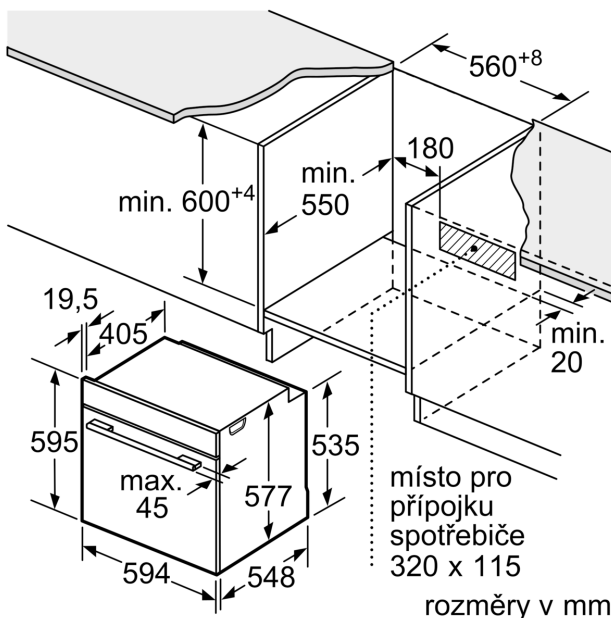

Technické informace

- délka přívodního kabelu: 120 cm
- napětí: 220 - 240 V
- celkový příkon elektro: 3.6 kW

Rozměry

- rozměry spotřebiče (V x Š x H): 595 mm x 594 mm x 548 mm
- rozměry niky (V x Š x H): 585 mm - 595 mm x 560 mm - 568 mm x 550 mm
- „potřebné rozměry naleznete v instalačních materiálech“
- Doporučujeme vám vybrat si doplňkové produkty v rámci řady SER8, aby byla zaručena optimální designová kombinace všech vestavěných spotřebičů.

**Serie 8, Vestavná trouba s
mikrovlnami, 60 x 60 cm, Nerez
HMG6764S1**

rozměry v mm

Pokud je spotřebič vestavěn pod varnou deskou, musí být dodržena následující tloušťka pracovní desky (příp. včetně nosné konstrukce).

rozměry v mm

rozměry v mm