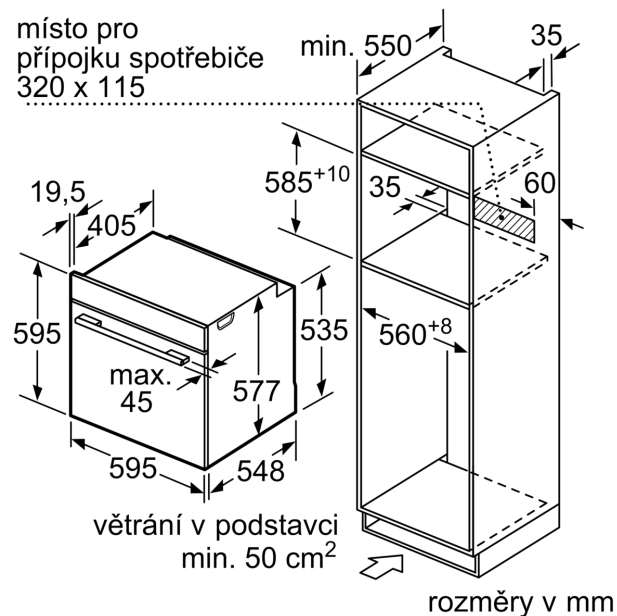

Technické informace

- délka přívodního kabelu: 120 cm
- napětí: 220 - 240 V
- celkový příkon elektro: 3.6 kW

Rozměry

- rozměry spotřebiče (V x Š x H): 595 mm x 594 mm x 548 mm
- rozměry niky (V x Š x H): 585 mm - 595 mm x 560 mm - 568 mm x 550 mm
- „potřebné rozměry naleznete v instalačních materiálech“
- Doporučujeme vám vybrat si doplňkové produkty v rámci řady SER8, aby byla zaručena optimální designová kombinace všech vestavěných spotřebičů.

**Serie 8, Vestavná trouba s
mikrovlnami, 60 x 60 cm, Nerez
HMG6764S1**

rozměry v mm

Pokud je spotřebič vestavěn pod varnou deskou, musí být dodržena následující tloušťka pracovní desky (příp. včetně nosné konstrukce).

rozměry v mm

rozměry v mm