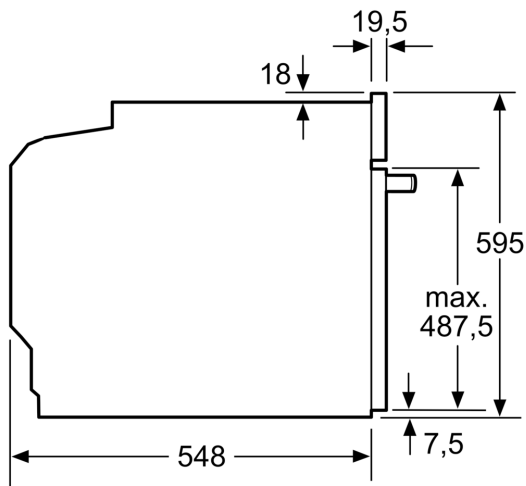

**Serie 8, Vestavná trouba s
mikrovlnami, 60 x 60 cm, Nerez
HMG6764S1**