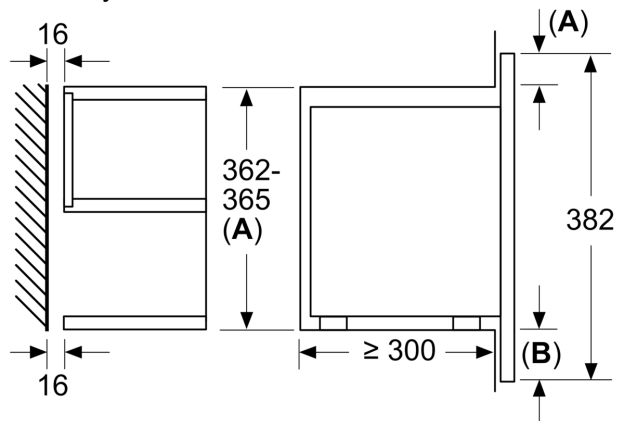

Rozměry

- rozměry spotřebiče (V x Š x H): 382 mm x 594 mm x 318 mm
- rozměry niky (V x Š x H): 362 mm - 382 mm x 560 mm - 568 mm x 300 mm
- „potřebné rozměry naleznete v instalačních materiálech“

**Serie 8, Vestavná mikrovlnná trouba,
Bílá
BFL634GW1**

rozměry v mm

A: zadní stěna volná

rozměry v mm

A: přesah nahoře:
výklnek 362: 6 mm
výklnek 365: 3 mm
B: přesah dole: 14 mm

rozměry v mm