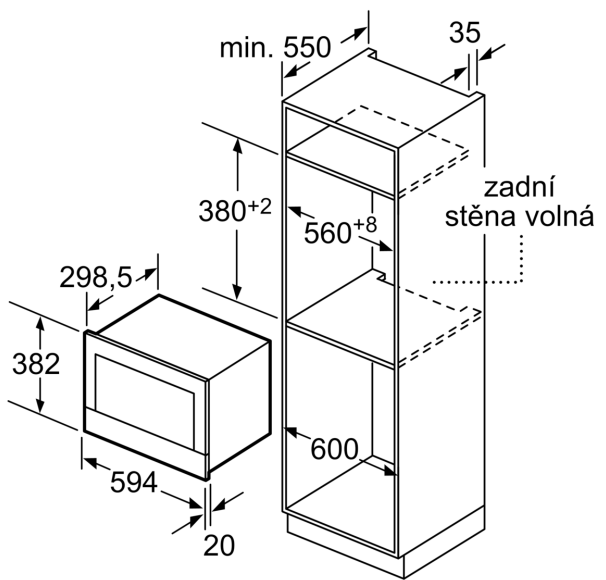

Rozměry

- rozměry spotřebiče (V x Š x H): 382 mm x 594 mm x 318 mm
- rozměry niky (V x Š x H): 362 mm - 382 mm x 560 mm - 568 mm x 300 mm
- „potřebné rozměry naleznete v instalačních materiálech“

**Serie 8, Vestavná mikrovlnná trouba,
Bílá
BFL634GW1**

rozměry v mm

A: zadní stěna volná

rozměry v mm

A: přesah nahoře:
výklnek 362: 6 mm
výklnek 365: 3 mm
B: přesah dole: 14 mm

rozměry v mm