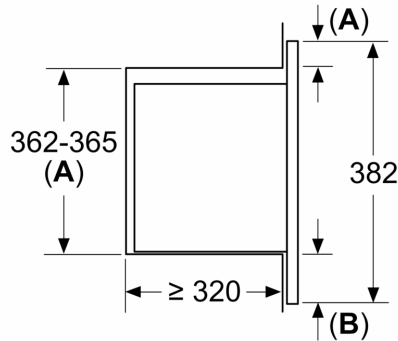

**Serie 2, Vestavná mikrovlnná trouba,
Černá
BFL623MB3**

rozměry v mm
montáž mikrovlnné trouby 20 l do nástěnné skříňky