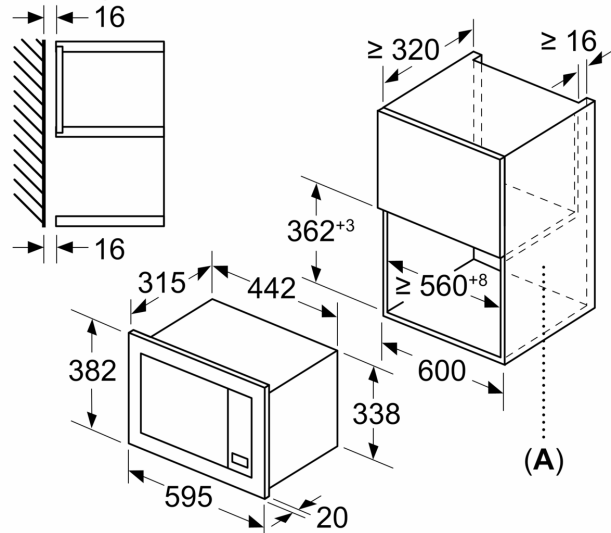

Technické údaje

Přídavné funkce:Mikrovlnná trouba
Řízení:Elektrický
Rozměry spotřebiče: 382 x 595 x 335 mm
Rozměry varného prostoru: 180 x 280 x 300 mm
Délka přívodního kabelu: 130.0 cm
Hmotnost netto: 13.4 kg
Hmotnost brutto: 16.1 kg
EAN: 4242005291236
Max. výkon: 800 W
příkon: 1270 W
Jištění: 10 A
Napětí: 220-230 V
Typ zástrčky: zalitá zástrčka s uzemněním

Rozměry

- rozměry spotřebiče (V x Š x H): 382 mm x 595 mm x 335 mm
- rozměry niky (V x Š x H): 362 mm - 365 mm x 560 mm - 568 mm x 320 mm
- „potřebné rozměry naleznete v instalačních materiálech“

**Serie 2, Vestavná mikrovlnná trouba,
Černá
BFL623MB3**

rozměry v mm
montáž mikrovlnné trouby 20 l do nástěnné skříňky

A: přesah nahoře:
výklenek 362: 6 mm
výklenek 365: 3 mm
B: přesah dole: 14 mm

rozměry v mm
montáž mikrovlnné trouby 20 l do vysoké skříně

A: přesah nahoře: 1 mm
B: přesah dole: 1 mm

rozměry v mm

A: zadní stěna volná

rozměry v mm

A: zadní stěna volná