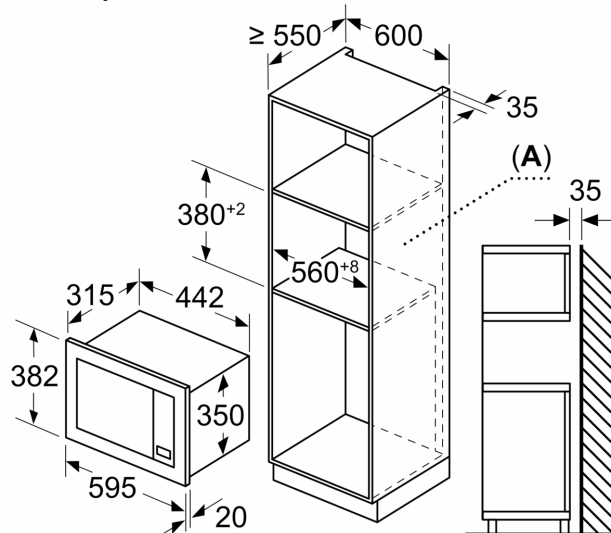

Technické údaje

Přídavné funkce:Mikrovlnná trouba
Řízení:Elektrický
Rozměry spotřebiče: 382 x 595 x 335 mm
Rozměry varného prostoru: 180 x 280 x 300 mm
Délka přívodního kabelu: 130.0 cm
Hmotnost netto: 13.4 kg
Hmotnost brutto: 16.1 kg
EAN: 4242005291236
Max. výkon: 800 W
příkon: 1270 W
Jištění: 10 A
Napětí: 220-230 V
Typ zástrčky: zalitá zástrčka s uzemněním

Rozměry

- rozměry spotřebiče (V x Š x H): 382 mm x 595 mm x 335 mm
- rozměry niky (V x Š x H): 362 mm - 365 mm x 560 mm - 568 mm x 320 mm
- „potřebné rozměry naleznete v instalačních materiálech“

**Serie 2, Vestavná mikrovlnná trouba,
Černá
BFL623MB3**

rozměry v mm
montáž mikrovlnné trouby 20 l do nástěnné skříňky

A: přesah nahoře:
výklenek 362: 6 mm
výklenek 365: 3 mm
B: přesah dole: 14 mm

rozměry v mm
montáž mikrovlnné trouby 20 l do vysoké skříně

A: přesah nahoře: 1 mm
B: přesah dole: 1 mm

rozměry v mm

A: zadní stěna volná

rozměry v mm

A: zadní stěna volná