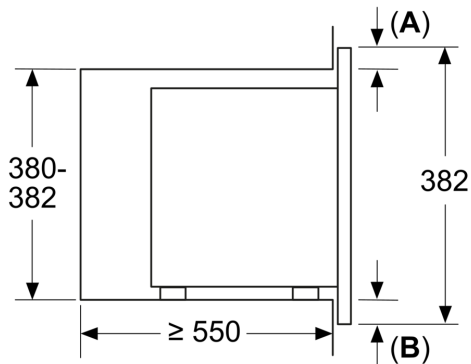

Technické údaje

Přídavné funkce:Mikrovlnná trouba
Řízení:Elektrický
Rozměry spotřebiče: 382 x 595 x 335 mm
Rozměry varného prostoru: 180 x 280 x 300 mm
Délka přívodního kabelu: 130.0 cm
Hmotnost netto: 13.4 kg
Hmotnost brutto: 16.1 kg
EAN: 4242005291236
Max. výkon: 800 W
příkon: 1270 W
Jištění: 10 A
Napětí: 220-230 V
Typ zástrčky: zalitá zástrčka s uzemněním

Rozměry

- rozměry spotřebiče (V x Š x H): 382 mm x 595 mm x 335 mm
- rozměry niky (V x Š x H): 362 mm - 365 mm x 560 mm - 568 mm x 320 mm
- „potřebné rozměry naleznete v instalačních materiálech“

**Serie 2, Vestavná mikrovlnná trouba,
Černá
BFL623MB3**

rozměry v mm
montáž mikrovlnné trouby 20 l do nástěnné skříňky

A: přesah nahoře:
výklenek 362: 6 mm
výklenek 365: 3 mm
B: přesah dole: 14 mm

rozměry v mm
montáž mikrovlnné trouby 20 l do vysoké skříně

A: přesah nahoře: 1 mm
B: přesah dole: 1 mm

rozměry v mm

A: zadní stěna volná

rozměry v mm

A: zadní stěna volná