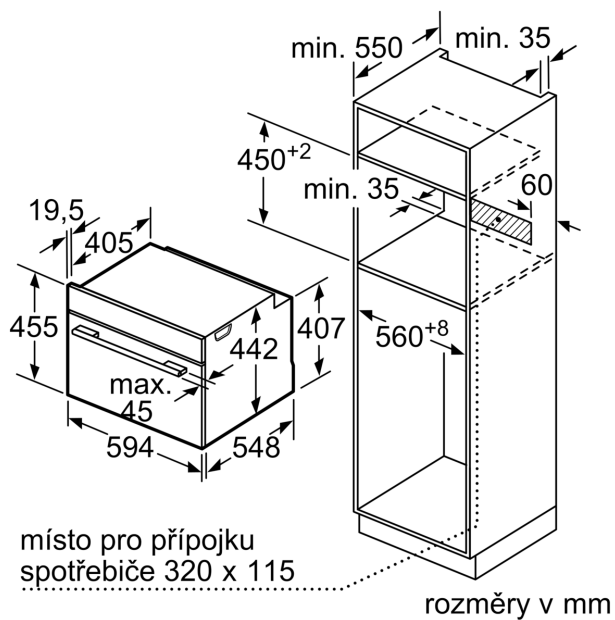

**Technické údaje**

Typ zástrčky: ..... zalitá zástrčka s uzemněním  
 Napětí: ..... 220-240 V  
 Jištění: ..... 10 A  
 příkon: ..... 1750 W  
 EAN: ..... 4242005101740  
 Délka přívodního kabelu: ..... 150.0 cm  
 Hmotnost netto: ..... 24.6 kg  
 Materiál dveří: ..... sklo  
 Materiál ovládacího panelu: ..... Nerez  
 Rozměry zabaleného spotřebiče: ..... 520 x 650 x 710 mm  
 Rozměry spotřebiče: ..... 455 x 594 x 548 mm  
 Požadovaná velikost otvoru pro instalaci (v x š x h): ..... 450-455 x 560-568 x 550 mm  
 Konstrukce: ..... Vestavné  
 Barva / materiál přední stěny: ..... Nerez  
 Včetně příslušenství: ..... 1 x Zásobník páry, děrovaný, velikost L, 1 x Zásobník páry, neděrovaný, velikost L, 1 x Mycí houba

#### Rozměry

- rozměry spotřebiče (V x Š x H): 455 mm x 594 mm x 548 mm
- rozměry pro vestavbu (V x Š x H): 450 mm - 455 mm x 560 mm - 568 mm x 550 mm

**Serie 8, Vestavná parní trouba, 60 x 45 cm, Nerez**  
**CDG634AS0**