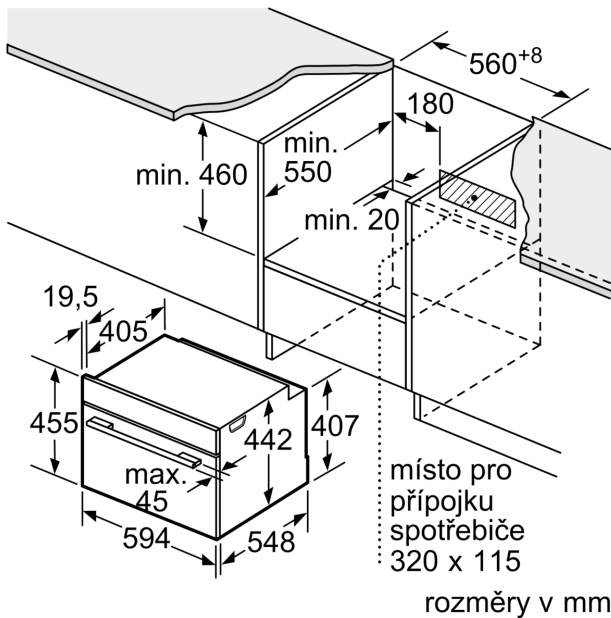

**Technické údaje**

Typ zástrčky: ..... zalitá zástrčka s uzemněním  
 Napětí: ..... 220-240 V  
 Jištění: ..... 10 A  
 příkon: ..... 1750 W  
 EAN: ..... 4242005101740  
 Délka přívodního kabelu: ..... 150.0 cm  
 Hmotnost netto: ..... 24.6 kg  
 Materiál dveří: ..... sklo  
 Materiál ovládacího panelu: ..... Nerez  
 Rozměry zabaleného spotřebiče: ..... 520 x 650 x 710 mm  
 Rozměry spotřebiče: ..... 455 x 594 x 548 mm  
 Požadovaná velikost otvoru pro instalaci (v x š x h): ..... 450-455 x 560-568 x 550 mm  
 Konstrukce: ..... Vestavné  
 Barva / materiál přední stěny: ..... Nerez  
 Včetně příslušenství: ..... 1 x Zásobník páry, děrovaný, velikost L, 1 x Zásobník páry, neděrovaný, velikost L, 1 x Mycí houba

#### Rozměry

- rozměry spotřebiče (V x Š x H): 455 mm x 594 mm x 548 mm
- rozměry pro vestavbu (V x Š x H): 450 mm - 455 mm x 560 mm - 568 mm x 550 mm

**Serie 8, Vestavná parní trouba, 60 x 45 cm, Nerez**  
**CDG634AS0**