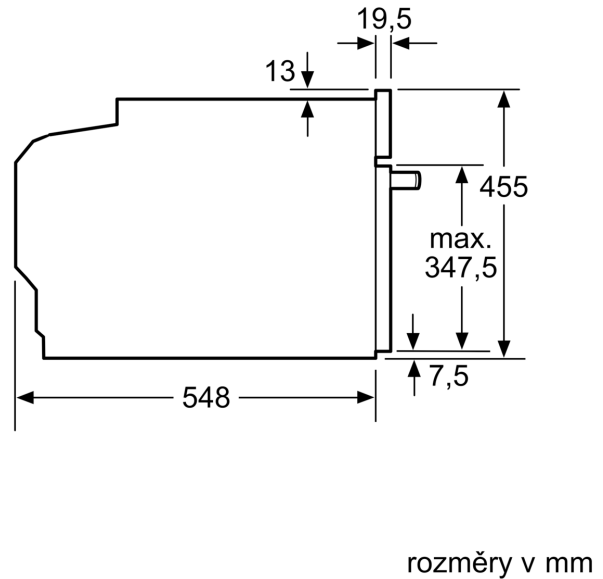

**Technické údaje**

Typ zástrčky: ..... zalitá zástrčka s uzemněním  
 Napětí: ..... 220-240 V  
 Jištění: ..... 10 A  
 příkon: ..... 1750 W  
 EAN: ..... 4242005101740  
 Délka přívodního kabelu: ..... 150.0 cm  
 Hmotnost netto: ..... 24.6 kg  
 Materiál dveří: ..... sklo  
 Materiál ovládacího panelu: ..... Nerez  
 Rozměry zabaleného spotřebiče: ..... 520 x 650 x 710 mm  
 Rozměry spotřebiče: ..... 455 x 594 x 548 mm  
 Požadovaná velikost otvoru pro instalaci (v x š x h): ..... 450-455 x 560-568 x 550 mm  
 Konstrukce: ..... Vestavné  
 Barva / materiál přední stěny: ..... Nerez  
 Včetně příslušenství: ..... 1 x Zásobník páry, děrovaný, velikost L, 1 x Zásobník páry, neděrovaný, velikost L, 1 x Mycí houba

#### Rozměry

- rozměry spotřebiče (V x Š x H): 455 mm x 594 mm x 548 mm
- rozměry pro vestavbu (V x Š x H): 450 mm - 455 mm x 560 mm - 568 mm x 550 mm

**Serie 8, Vestavná parní trouba, 60 x 45 cm, Nerez**  
**CDG634AS0**