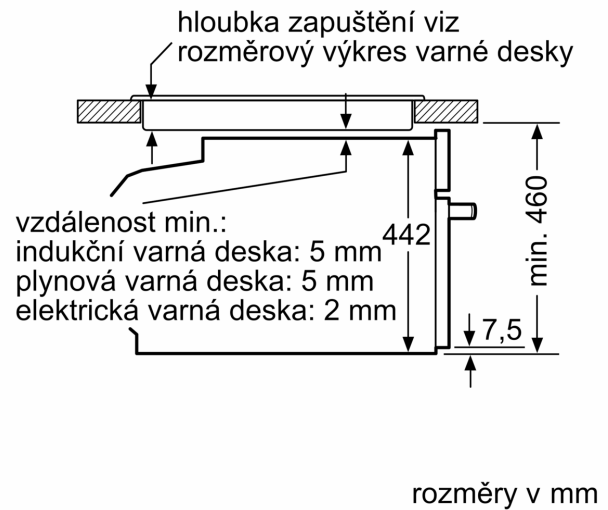

vestavba s varnou deskou