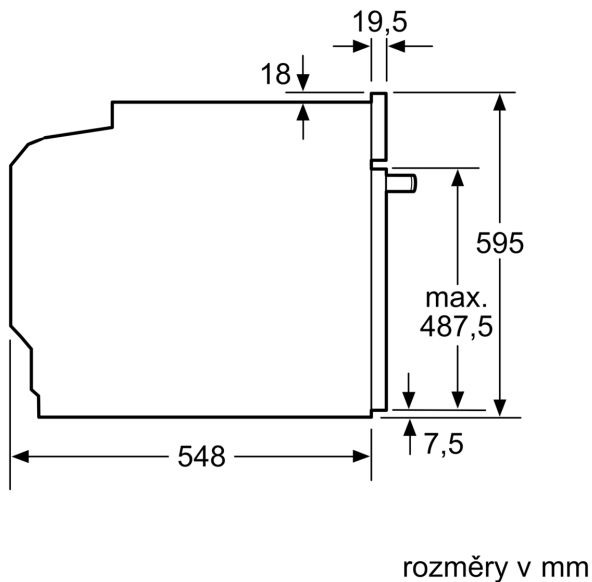

**Serie 8, Vestavná pečicí trouba, 60 x
60 cm, Nerez
HBG635NS1**