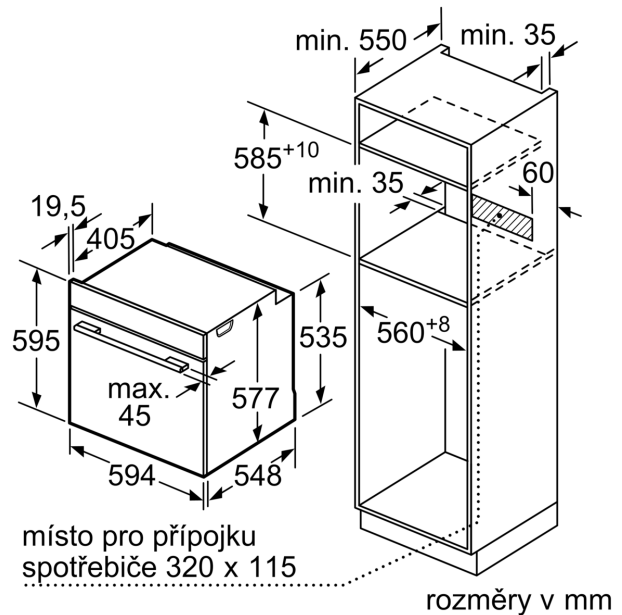

**Serie 8, Vestavná pečicí trouba, 60 x
60 cm, Nerez
HBG635NS1**