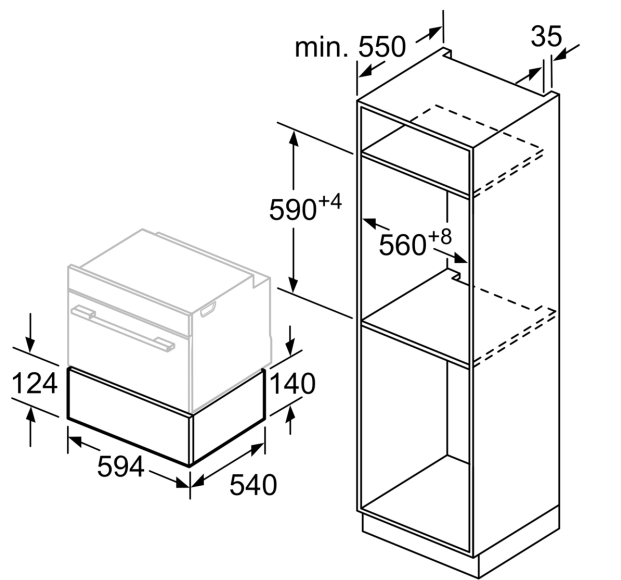

- **Mechanismus Push-pull:** snadné otevírání a zavírání díky chytrému pružinovému mechanismu.
- **Plynulé nastavení teploty:** jednoduchý způsob k dosažení preferované hodnoty.

Technické údaje

Konstrukce: Vestavné
Barva / materiál přední stěny: Černá
Objem: talíř (průměr: 28 cm): 14
Objem: šálky na espresso: 64
Rozměry spotřebiče: 140 x 594 x 540 mm
Rozměry zabaleného spotřebiče: 210 x 660 x 660 mm
Požadovaná velikost otvoru pro instalaci (v x š x h): . 140 x 560 x 550 mm
EAN: 4242005035403
Jištění: 6 A
Napětí: 220-240 V
Frekvence: 60; 50 Hz
Typ zástrčky: zalitá zástrčka s uzemněním

Příslušenství

- protiskluzová podložka

Technické informace

- délka přívodního kabelu: 150 cm
- celkový příkon elektro: 0.4 kW
- napětí: 220 - 240 V

Rozměry

- rozměry spotřebiče (V x Š x H): 140 mm x 594 mm x 540 mm
- rozměry niky (V x Š x H): 140 mm x 560 mm - 568 mm x 550 mm
- „potřebné rozměry naleznete v instalačních materiálech“

**Serie 6, Vestavná ohřevná zásuvka,
60 x 14 cm, Černá
BIC510NB0**

Nad ohřivací zásuvku mohou být
zabudovány kompaktní pečicí
trouby s výškou 455 mm.
Mezidno není nutné.

rozměry v mm

rozměry v mm