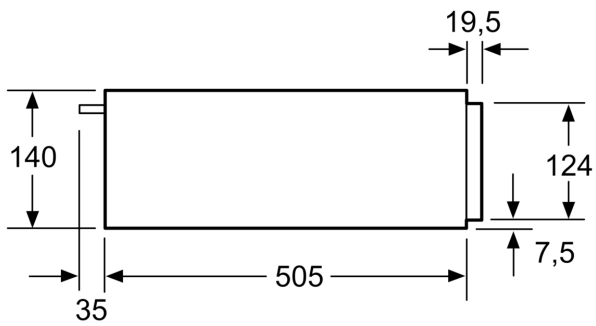

- **Mechanismus Push-pull:** snadné otevírání a zavírání díky chytrému pružinovému mechanismu.
- **Plynulé nastavení teploty:** jednoduchý způsob k dosažení preferované hodnoty.

Technické údaje

Konstrukce: Vestavné
Barva / materiál přední stěny: Černá
Objem: talíř (průměr: 28 cm): 14
Objem: šálky na espresso: 64
Rozměry spotřebiče: 140 x 594 x 540 mm
Rozměry zabaleného spotřebiče: 210 x 660 x 660 mm
Požadovaná velikost otvoru pro instalaci (v x š x h): . 140 x 560 x 550 mm
EAN: 4242005035403
Jištění: 6 A
Napětí: 220-240 V
Frekvence: 60; 50 Hz
Typ zástrčky: zalitá zástrčka s uzemněním

Příslušenství

- protiskluzová podložka

Technické informace

- délka přívodního kabelu: 150 cm
- celkový příkon elektro: 0.4 kW
- napětí: 220 - 240 V

Rozměry

- rozměry spotřebiče (V x Š x H): 140 mm x 594 mm x 540 mm
- rozměry niky (V x Š x H): 140 mm x 560 mm - 568 mm x 550 mm
- „potřebné rozměry naleznete v instalačních materiálech“

**Serie 6, Vestavná ohřevná zásuvka,
60 x 14 cm, Černá
BIC510NB0**

Nad ohřivací zásuvku mohou být
zabudovány kompaktní pečicí
trouby s výškou 455 mm.
Mezidno není nutné.

rozměry v mm

rozměry v mm