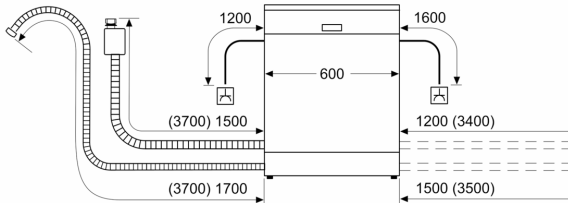

#### Bezpečnost

- AquaStop: záruka značky Bosch v případě poškození vodou - po celou dobu životnosti spotřebiče\*
- elektronická blokáce tlačítek
- systém šetrného mytí skla
- vč. ochranného plechu pro podstavbu (ochrana před párou)
- rozměry spotřebiče (V x Š x H): 81.5 x 59.8 x 57.3 cm

<sup>3</sup> spotřeba vody v litrech na cyklus (v programu Eco 50 °C)

**Serie 2, Vestavná myčka nádobí, 60 cm, nerez**  
**SMI2ITS27E**

rozměry v mm

⏏ zásuvka  
 ( ) hodnoty s prodlužovací sadou

rozměry v mm