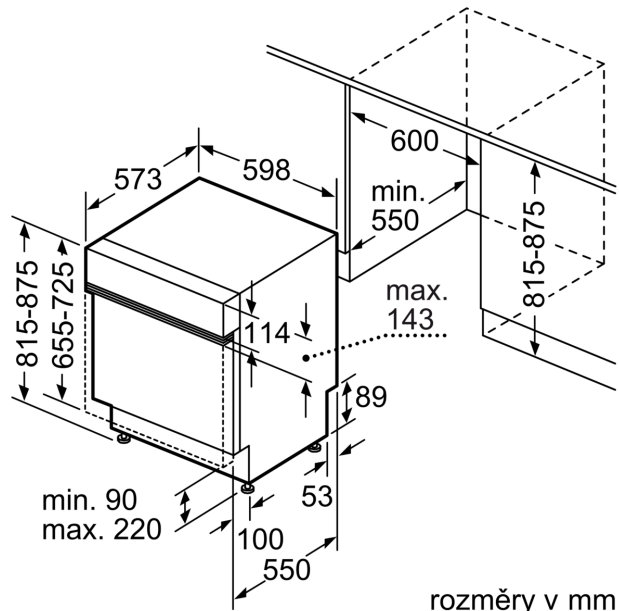

### Technické údaje

Třída energetické účinnosti: .....	E
Spotřeba energie na 100 cyklů Eko program: .....	92 kWh
Maximální počet sad nádobí: .....	12
Spotřeba vody pro ekologický program v litrech na cyklus: .....	10.5 l
Doba trvání programu: .....	4:30 h
Emise hluku šířeného vzduchem: .....	50 dB(A) re 1 pW
Třída emisí hluku šířeného vzduchem: .....	C
Konstrukce: .....	Vestavné
Výška bez pracovní desky: .....	0 mm
Rozměry spotřebiče: .....	815 x 598 x 573 mm
Požadovaná velikost otvoru pro instalaci (v x š x h): .....	815-875 x 600 x 550 mm
Hloubka při otevřených dvířkách: .....	1150 mm
Výškově nastavitelné nožičky: .....	ano - všechny zepředu
Max. výškové nastavení nožiček: .....	60 mm
Výškově nastavitelný sokl: .....	horizontální a vertikální
Hmotnost netto: .....	31.1 kg
Hmotnost brutto: .....	33.2 kg
příkon: .....	2400 W
Jištění: .....	10 A
Napětí: .....	220-240 V
Frekvence: .....	50; 60 Hz
Délka přívodního kabelu: .....	175.0 cm
Typ zástrčky: .....	zalitá zástrčka s uzemněním
Délka přívodní hadice: .....	165 cm
Délka odpadní hadice: .....	190 cm
EAN: .....	4242005181476
Způsob montáže: .....	Vestavné

#### Bezpečnost

- AquaStop: záruka značky Bosch v případě poškození vodou - po celou dobu životnosti spotřebiče\*
- elektronická blokáce tlačítek
- systém šetrného mytí skla
- vč. ochranného plechu pro podstavbu (ochrana před párou)
- rozměry spotřebiče (V x Š x H): 81.5 x 59.8 x 57.3 cm

<sup>3</sup> spotřeba vody v litrech na cyklus (v programu Eco 50 °C)

**Serie 2, Vestavná myčka nádobí, 60 cm, nerez**  
**SMI2ITS27E**

rozměry v mm

⏏ zásuvka  
 ( ) hodnoty s prodlužovací sadou

rozměry v mm