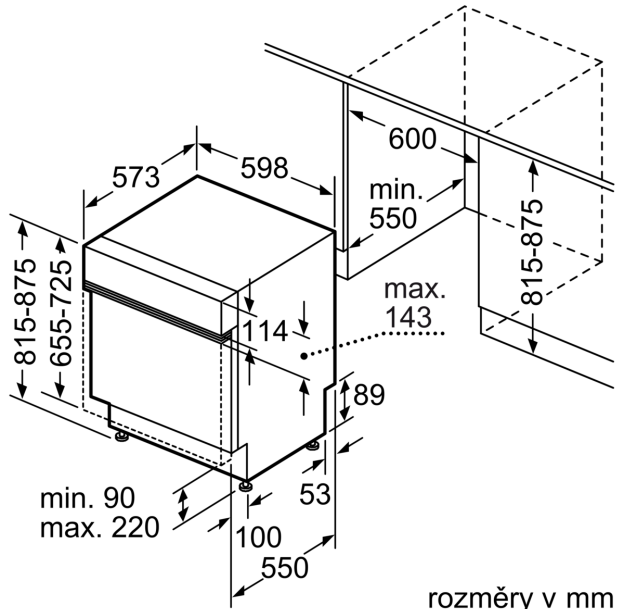

Technické údaje

Třída energetické účinnosti:	D
Spotřeba energie na 100 cyklů Eko program:	84 kWh
Maximální počet sad nádobí:	13
Spotřeba vody pro ekologický program v litrech na cyklus:	9.5 l
Doba trvání programu:	4:55 h
Emise hluku šířeného vzduchem:	44 dB(A) re 1 pW
Třída emisí hluku šířeného vzduchem:	B
Konstrukce:	Vestavné
Výška bez pracovní desky:	0 mm
Rozměry spotřebiče:	815 x 598 x 573 mm
Požadovaná velikost otvoru pro instalaci (v x š x h):	.815-875 x 600 x 550 mm
Hloubka při otevřených dvířkách:	1150 mm
Výškově nastavitelné nožičky:	ano - všechny zepředu
Max. výškové nastavení nožiček:60 mm
Výškově nastavitelný sokl:	horizontální a vertikální
Hmotnost netto:	36.6 kg
Hmotnost brutto:	38.5 kg
příkon:	2400 W
Jištění:	10 A
Napětí:	220-240 V
Frekvence:	50; 60 Hz
Délka přívodního kabelu:	175.0 cm
Typ zástrčky:	zalitá zástrčka s uzemněním
Délka přívodní hadice:	165 cm
Délka odpadní hadice:	190 cm
EAN:	4242005198146
Způsob montáže:	Vestavné

Ukazatele stavu a obsluhy

- popisky na panelu: anglický text
- ukazatel zbývajících času programu v minutách
- časová předvolba 1-24 hod

Bezpečnost

- AquaStop: záruka značky Bosch v případě poškození vodou - po celou dobu životnosti spotřebiče*
- elektronická blokáce tlačítek
- systém šetrného mytí skla
- vč. násypky na sůl
- vč. ochranného plechu pro podstavbu (ochrana před párou)
- rozměry spotřebiče (V x Š x H): 81.5 x 59.8 x 57.3 cm

⁴ doba trvání programu Eco 50 °C

Serie 4, Vestavná myčka nádobí, 60 cm, nerez
SMI4HDS52E

rozměry v mm

⚡ zásuvka
 () hodnoty s prodlužovací sadou

rozměry v mm